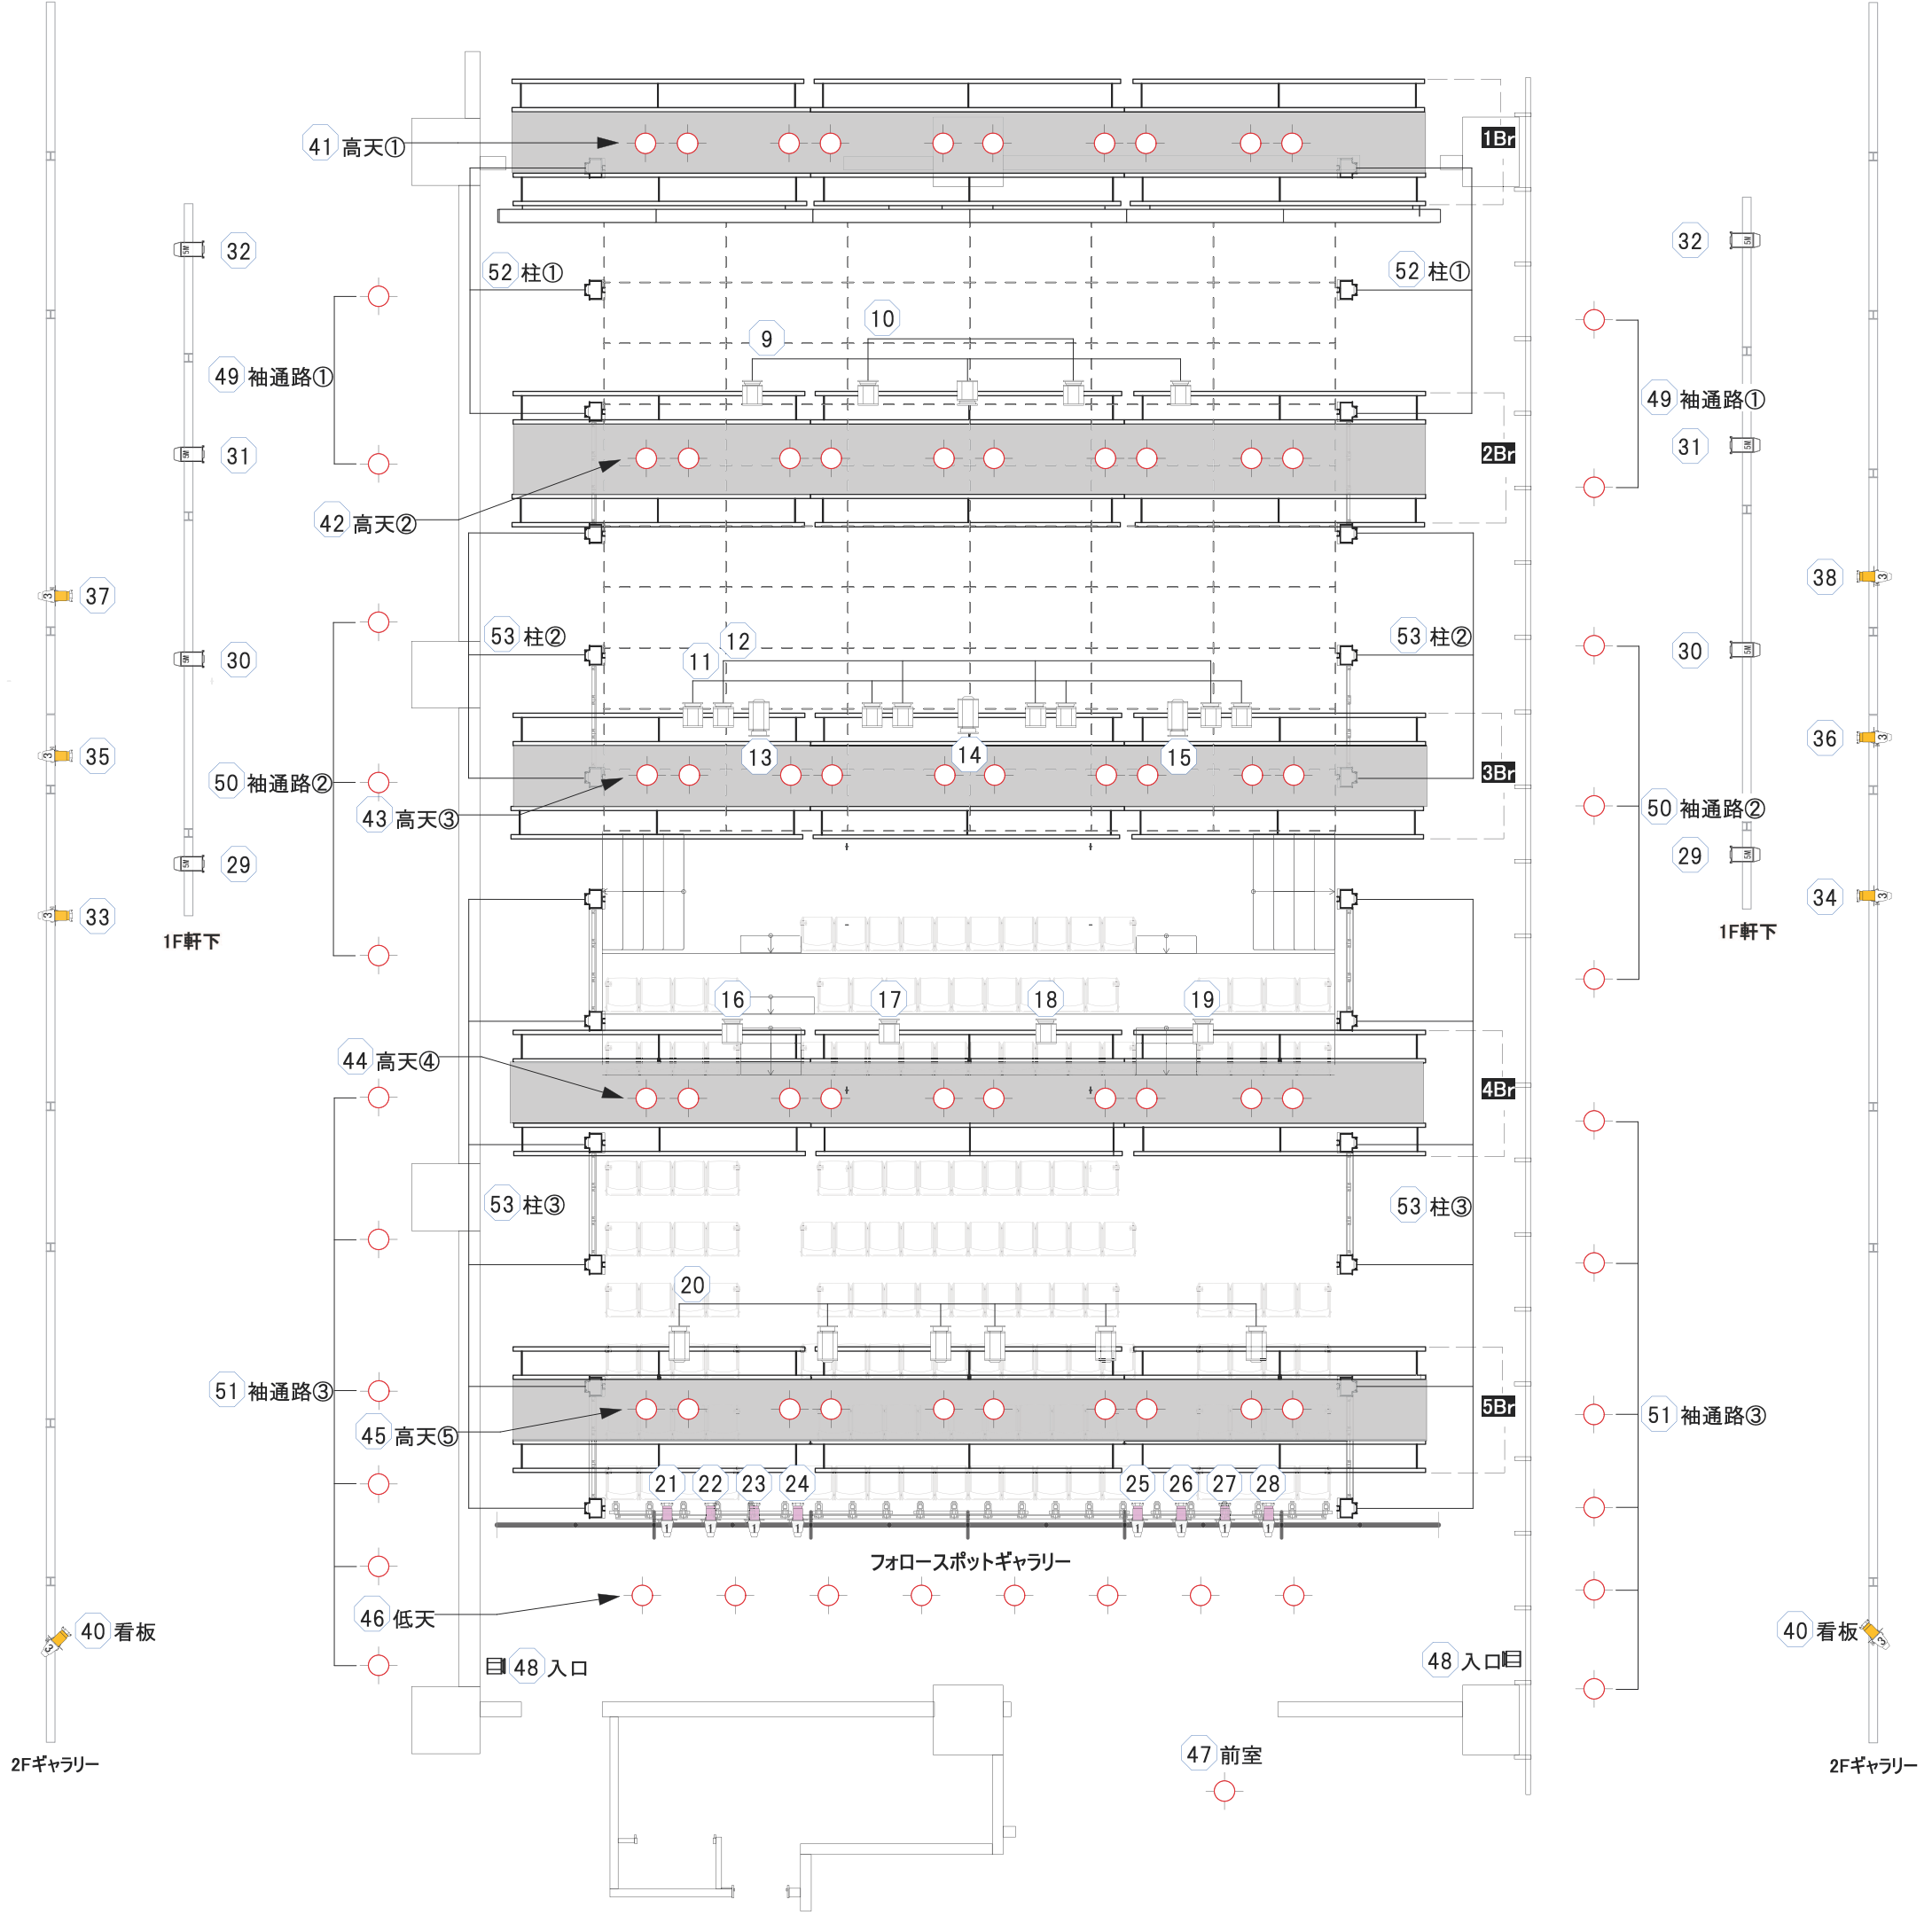

常設フェーダー表(一般照明)

1	2	3	4	5	6	7	8	9	10	11	12	13	14	15	16	17	18	19	20	
UH				LH				2Br ◎		3Br ◎		3Br TOP			4Br ◎				5Br ○	
71	72	63	22	72	59	22	40	1	2	1	2	下	中	上	1	2	3	4	ベタ	
21	22	23	24	25	26	27	28	29	30	31	32	33	34	35	36	37	38	39	40	
PIN SF19°								SS				GAL SF36°						看板		
1	2	3	4	5	6	7	8	1	2	3	4	下1	上1	下2	上2	下3	上3			
41	42	43	44	45	46	47	48	49	50	51	52	53	54	55	56	57	58	59	60	
高天					低天	前室	入口	袖通路				柱								
1	2	3	4	5				1	2	3	1	2	3							

久留米シティプラザ

Kurume City Plaza

C-BOX 照明設備

常設機材 CH配線図

縮尺

1/100(A3)