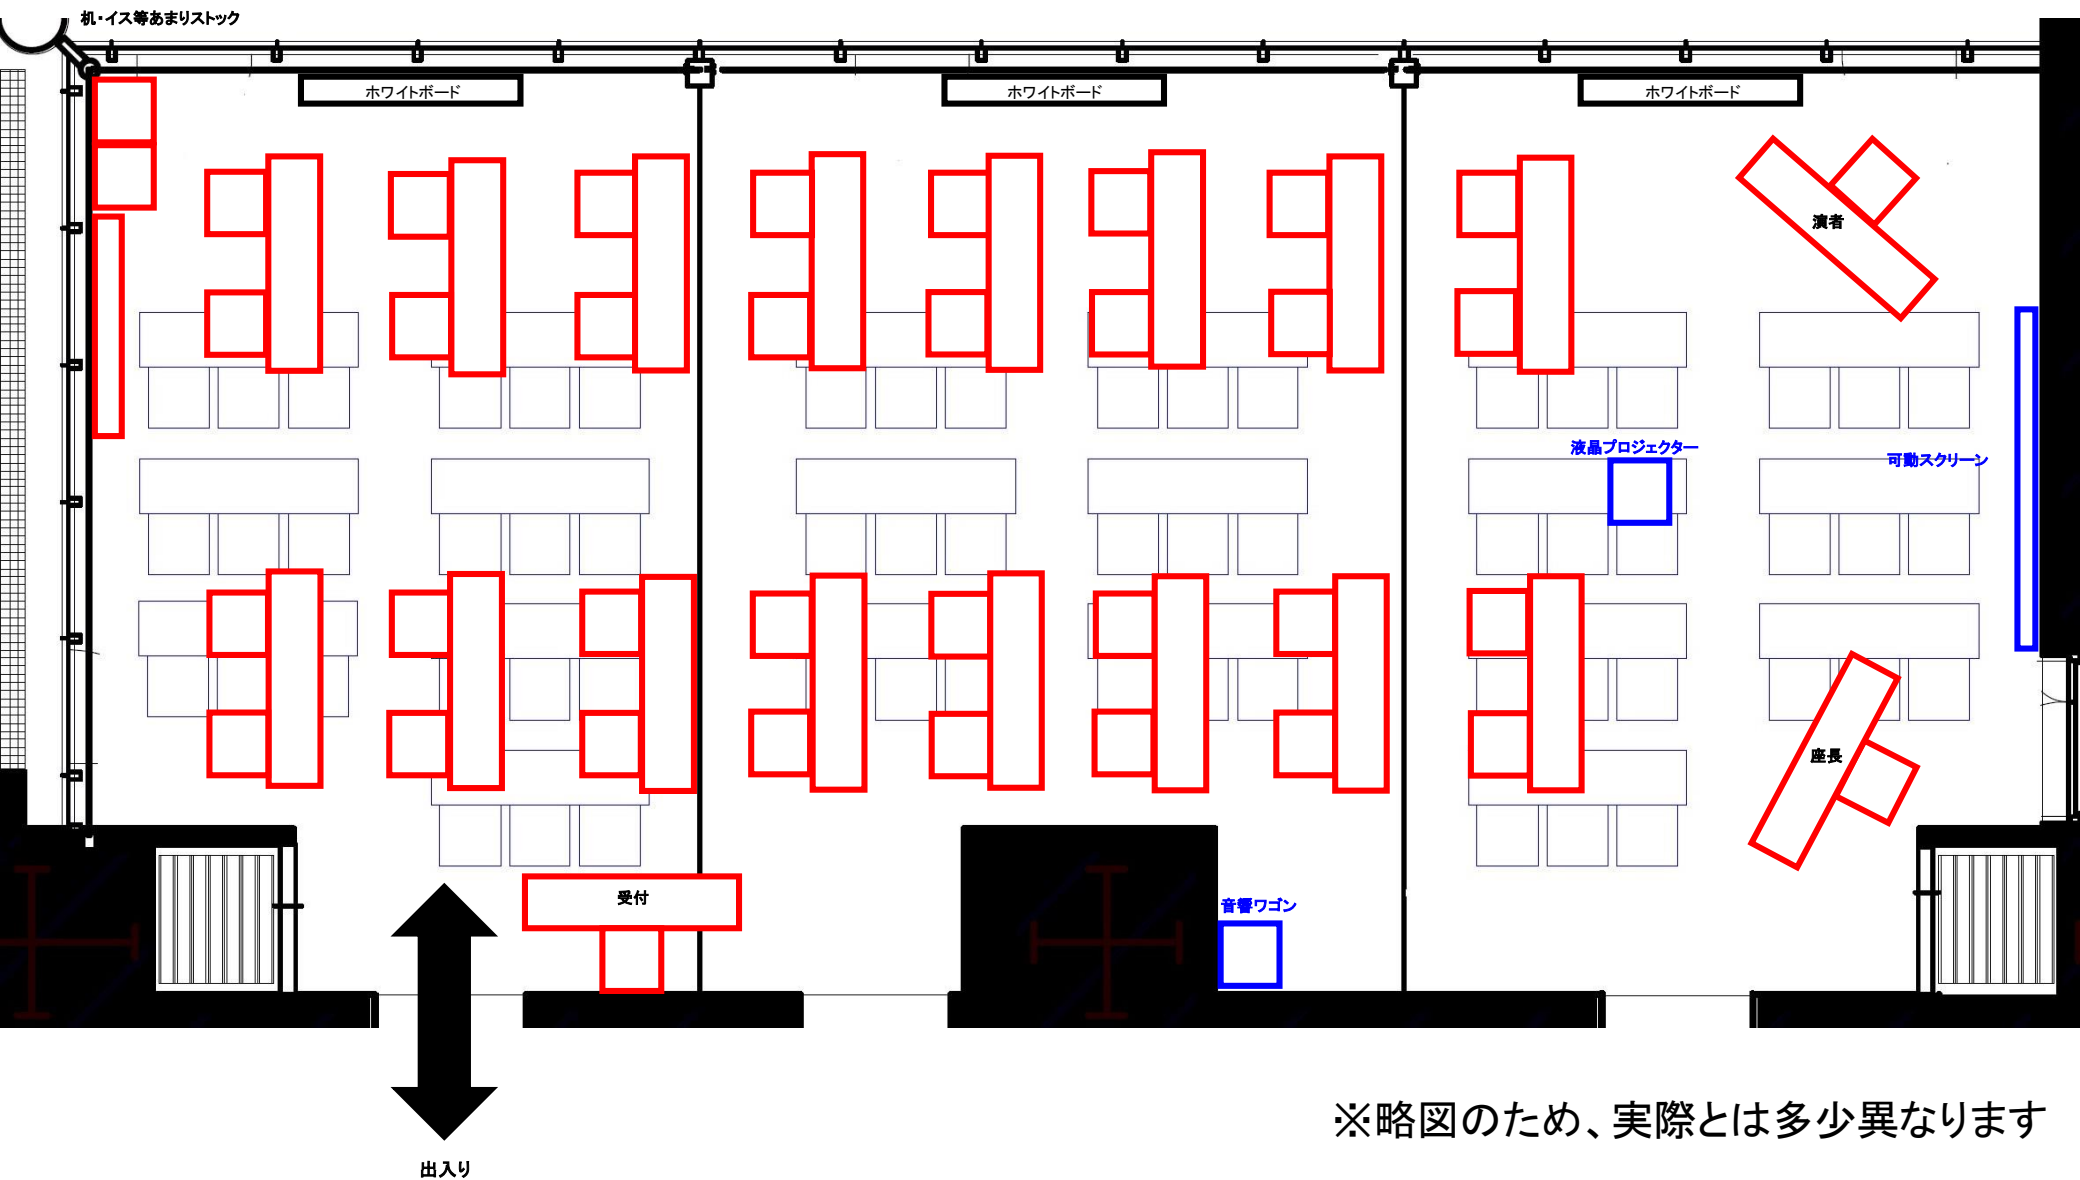

【小会議室 全面 レイアウト例 可動スクリーン使用時】

演者1席＋座長1席＋ 受付1席＋参加者32席 (あまり:机1台、イス25脚)

【小会議室 全面 レイアウト例 口の字】

口の字36席 + 受付1席 (机あまり1台、イスあまり23脚)

※ 1/3利用時:
6台程度

※ 略図のため、実際とは多少異なります