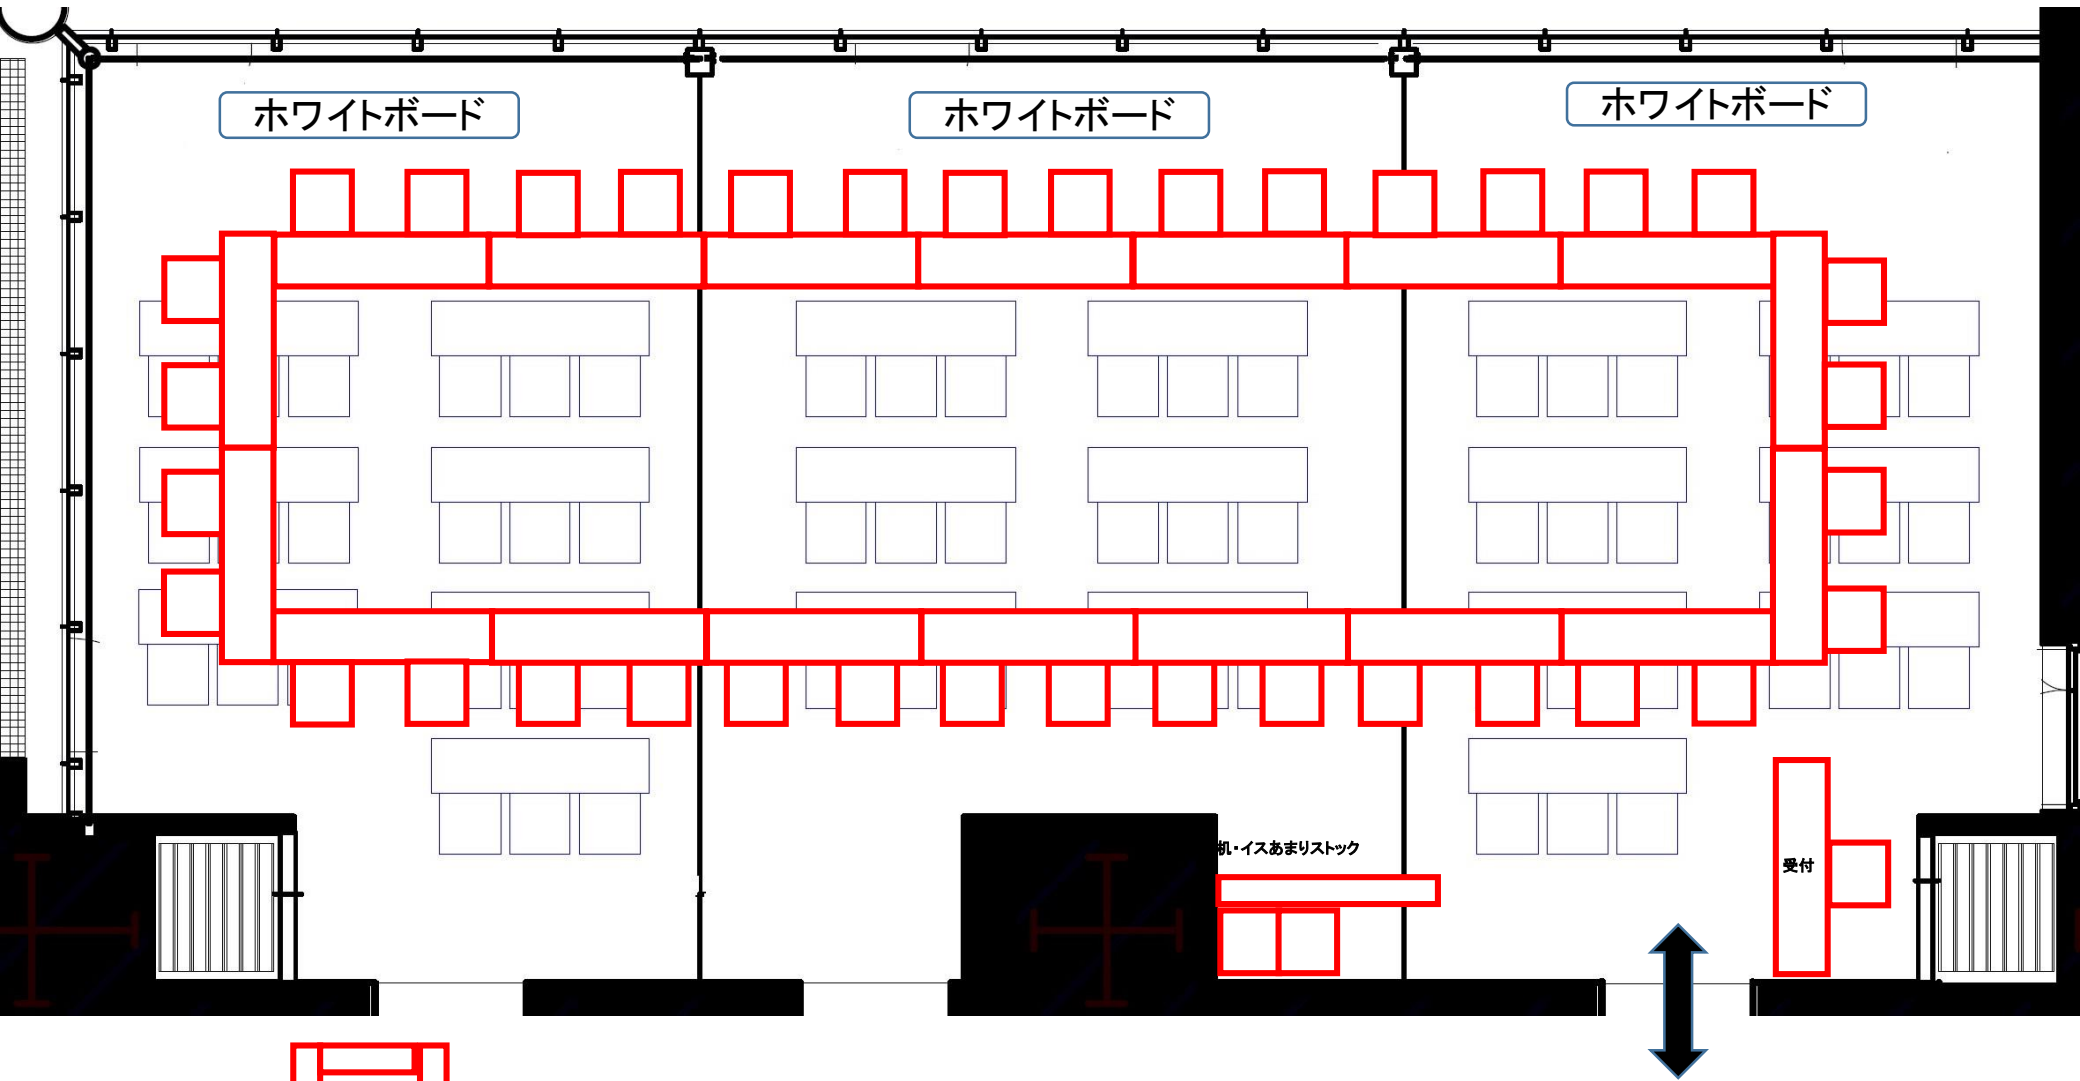

【小会議室 全面 レイアウト例 可動スクリーン使用時】

演者1席＋座長1席＋ 受付1席＋参加者32席 (あまり:机1台、イス25脚)

【小会議室 全面 レイアウト例 口の字】

口の字36席 + 受付1席 (机あまり1台、イスあまり23脚)

※ 1/3利用時:
6台程度

※ 略図のため、実際とは多少異なります