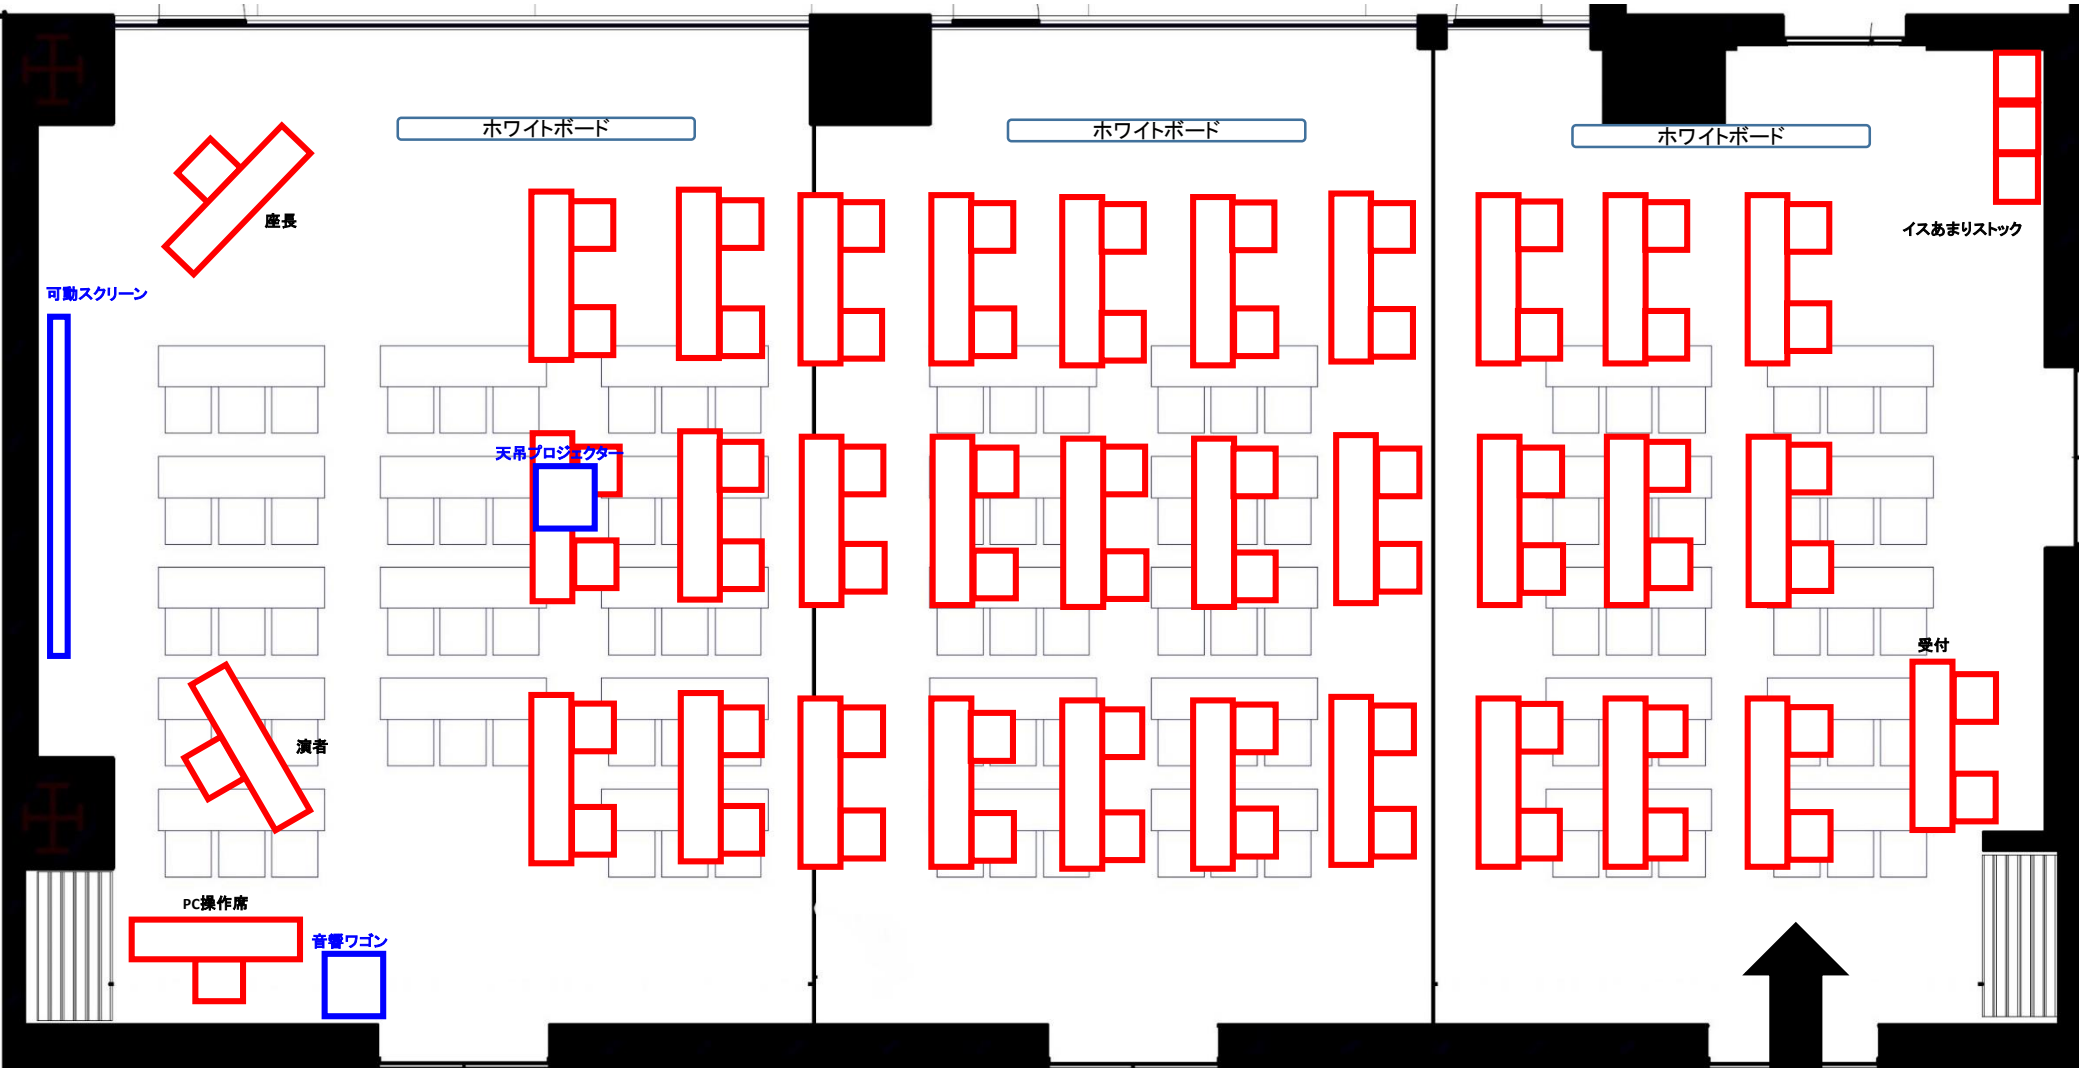

# 【中会議室 全面 レイアウト例 可動スクリーン使用時】

演者1席＋座長1席＋ PC操作席1席 ＋ 受付2席＋参加者60席 (イスあまり37脚)

※略図のため、実際とは多少異なります

出入り

# 【中会議室 全面 レイアウト例 口の字】

口の字52席 + 荷物置き4台 (机あまり4台、イスあまり50脚)