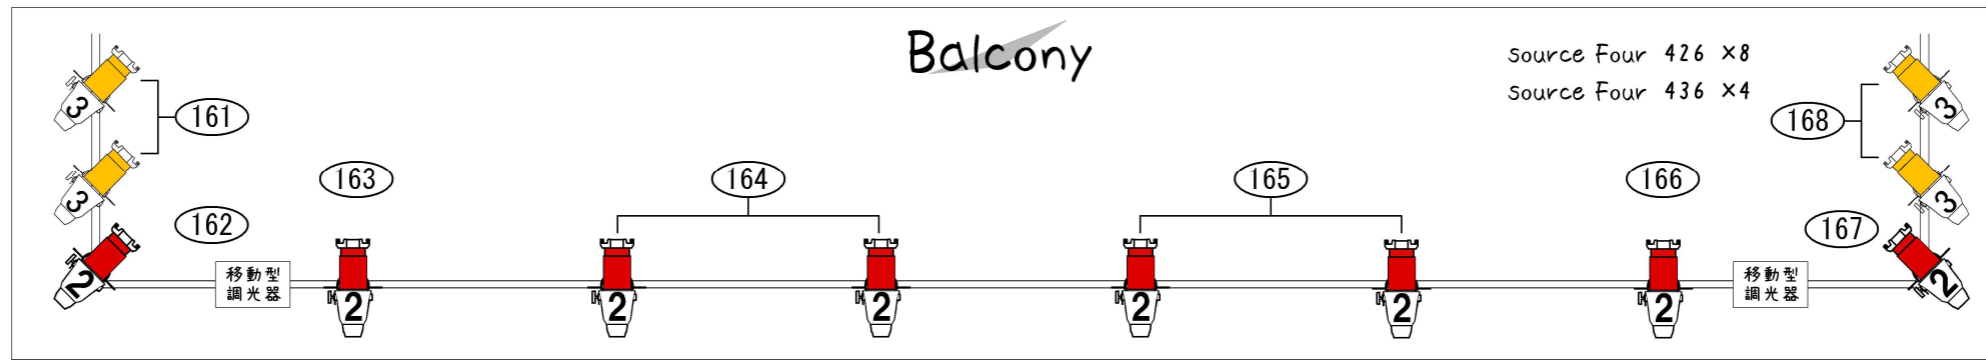

客席 ← → 舞台

舞台 ← → 客席

Convex 1.0kw X8
Source Four 426 X4
空き回路 (120) (124)

Source Four 426 X8
Source Four 436 X4

空き回路 (128) (132)
Convex 1.0kw X8
Source Four 426 X4

Convex 1.0kw X8
Source Four 426 X8

Convex 1.0kw X12
Source Four 426 X12

Convex 1.0kw X4
Source Four 419 X2

Convex 1.0kw X4
Source Four 419 X2

久留米シティプラザ

久留米座 舞台照明設備
FOH機材配置簡略図 (DMX No.)

縮尺
1/100 (A3)