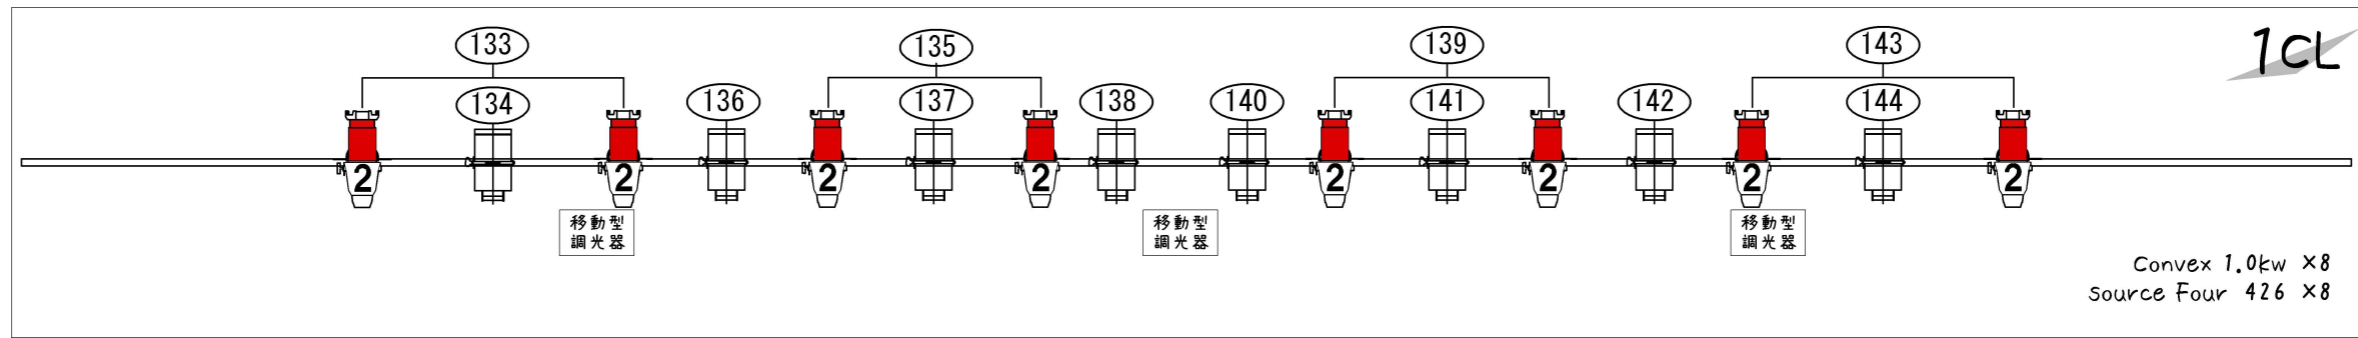

客席 ← → 舞台

舞台 ← → 客席

Convex 1.0kw X8
Source Four 426 X4
空き回路 (120) (124)

Source Four 426 X8
Source Four 436 X4

空き回路 (128) (132)
Convex 1.0kw X8
Source Four 426 X4

Convex 1.0kw X8
Source Four 426 X8

Convex 1.0kw X12
Source Four 426 X12

Convex 1.0kw X4
Source Four 419 X2

Convex 1.0kw X4
Source Four 419 X2

久留米シティプラザ

久留米座 舞台照明設備
FOH機材配置簡略図 (DMX No.)

縮尺
1/100 (A3)