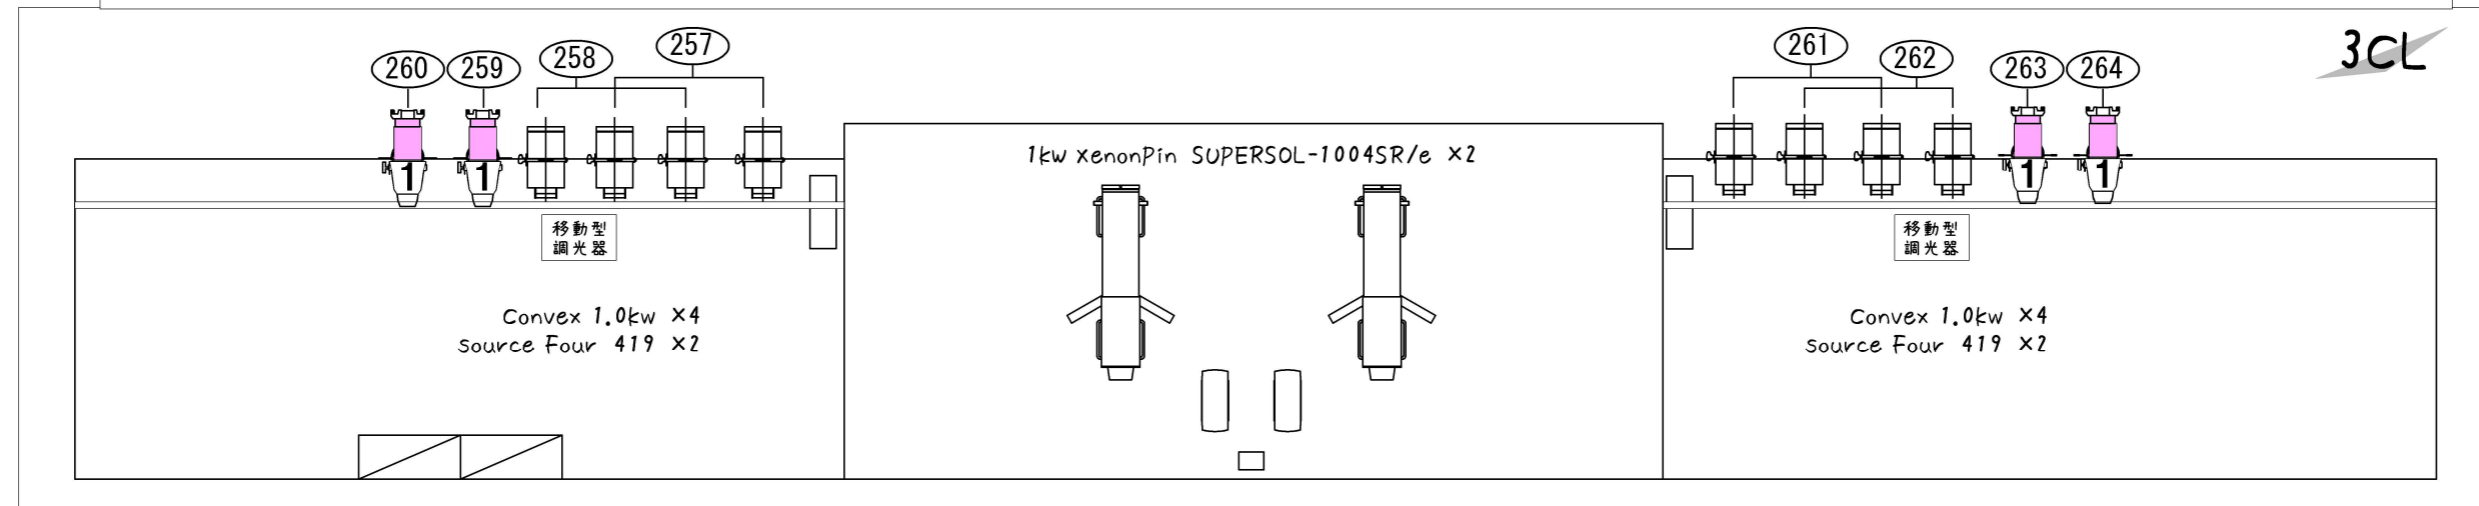

客席 ← → 舞台

舞台 ← → 客席

Convex 1.0kw X8
Source Four 426 X4
空き回路 (120) (124)

Source Four 426 X8
Source Four 436 X4

空き回路 (128) (132)
Convex 1.0kw X8
Source Four 426 X4

Convex 1.0kw X8
Source Four 426 X8

Convex 1.0kw X12
Source Four 426 X12

Convex 1.0kw X4
Source Four 419 X2

Convex 1.0kw X4
Source Four 419 X2

久留米シティプラザ

久留米座 舞台照明設備
FOH機材配置簡略図 (DMX No.)

縮尺
1/100 (A3)