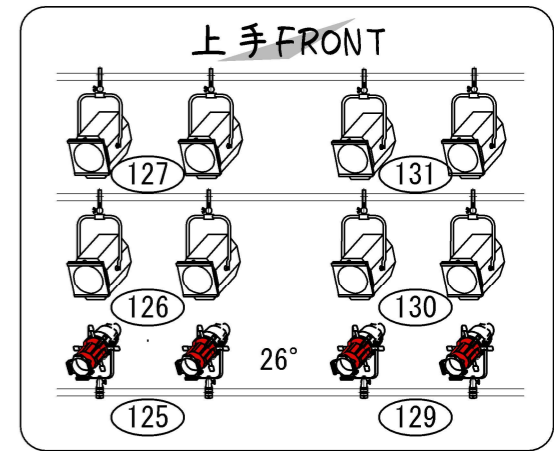

客席 ← → 舞台

舞台 ← → 客席

Convex 1.0kw X8
Source Four 426 X4
空き回路 (120) (124)

Source Four 426 X8
Source Four 436 X4

空き回路 (128) (132)
Convex 1.0kw X8
Source Four 426 X4

Convex 1.0kw X8
Source Four 426 X8

Convex 1.0kw X12
Source Four 426 X12

Convex 1.0kw X4
Source Four 419 X2

Convex 1.0kw X4
Source Four 419 X2

久留米シティプラザ

久留米座 舞台照明設備
FOH機材配置簡略図 (DMX No.)

縮尺
1/100 (A3)