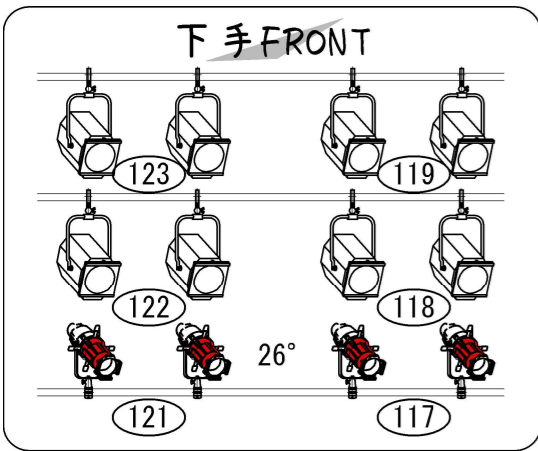

客席 ← → 舞台

舞台 ← → 客席

Convex 1.0kw X8
Source Four 426 X4
空き回路 (120) (124)

Source Four 426 X8
Source Four 436 X4

空き回路 (128) (132)
Convex 1.0kw X8
Source Four 426 X4

Convex 1.0kw X8
Source Four 426 X8

Convex 1.0kw X12
Source Four 426 X12

Convex 1.0kw X4
Source Four 419 X2

Convex 1.0kw X4
Source Four 419 X2

久留米シティプラザ

久留米座 舞台照明設備
FOH機材配置簡略図 (DMX No.)

縮尺
1/100 (A3)