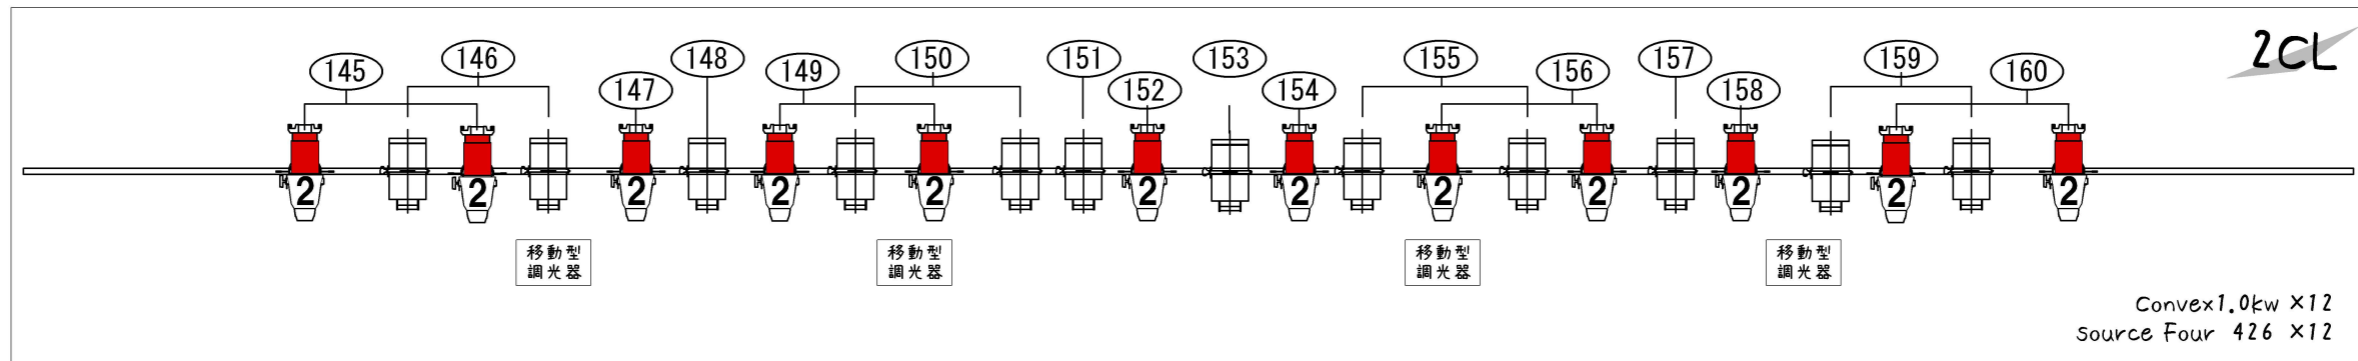

客席 ← → 舞台

舞台 ← → 客席

Convex 1.0kw X8
Source Four 426 X4
空き回路 (120) (124)

Source Four 426 X8
Source Four 436 X4

空き回路 (128) (132)
Convex 1.0kw X8
Source Four 426 X4

Convex 1.0kw X8
Source Four 426 X8

Convex 1.0kw X12
Source Four 426 X12

Convex 1.0kw X4
Source Four 419 X2

Convex 1.0kw X4
Source Four 419 X2

久留米シティプラザ

久留米座 舞台照明設備
FOH機材配置簡略図 (DMX No.)

縮尺
1/100 (A3)