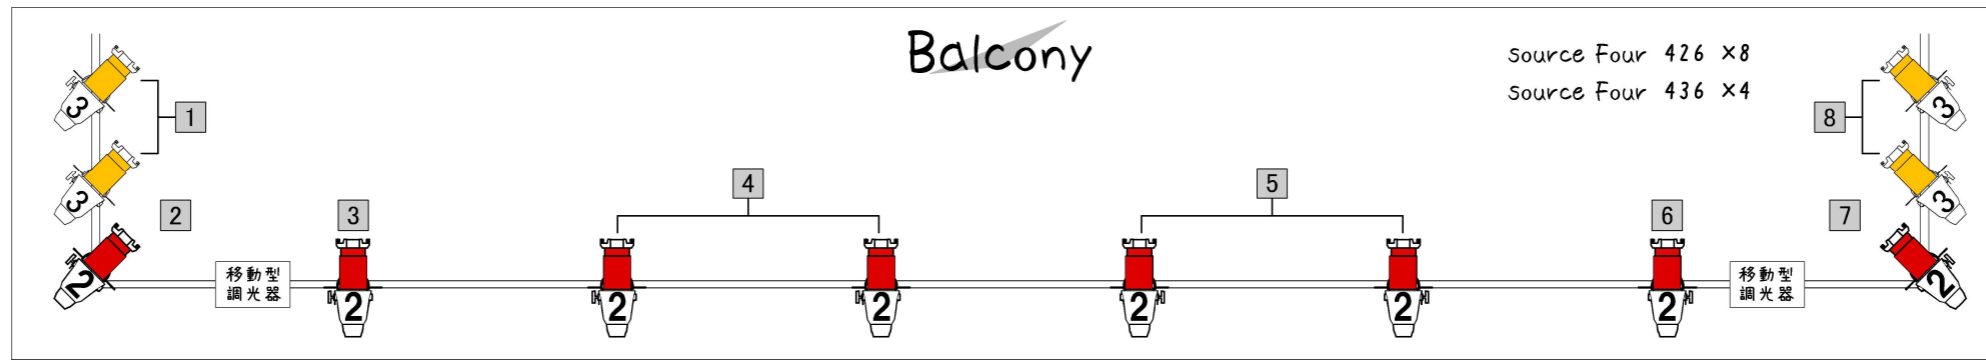

客席 ← → 舞台

舞台 ← → 客席

Convex 1.0kw X8
Source Four 426 X4

空き回路 4 8

Convex 1.0kw X8
Source Four 426 X4

空き回路 8 4

久留米シティプラザ

久留米座 舞台照明設備
FOH機材配置簡略図 (回路 No.)

縮尺
1/100 (A3)