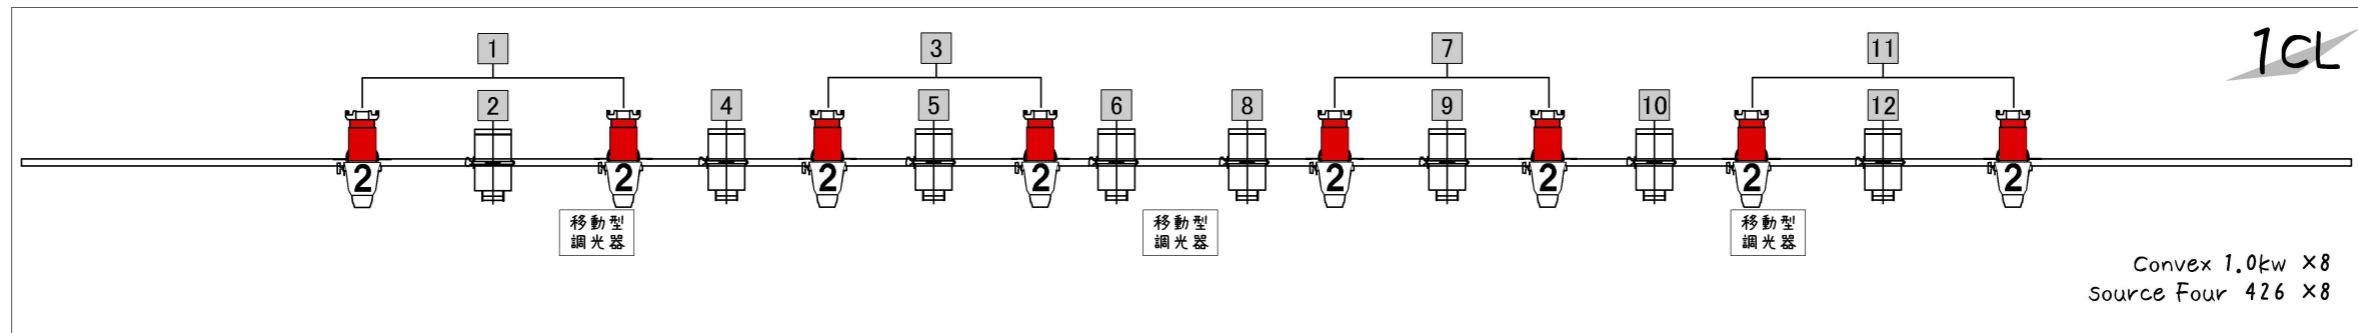

客席 ← → 舞台

舞台 ← → 客席

Convex 1.0kw X8
Source Four 426 X4

空き回路 4 8

Convex 1.0kw X8
Source Four 426 X4

空き回路 8 4

久留米シティプラザ

久留米座 舞台照明設備
FOH機材配置簡略図 (回路 No.)

縮尺
1/100 (A3)