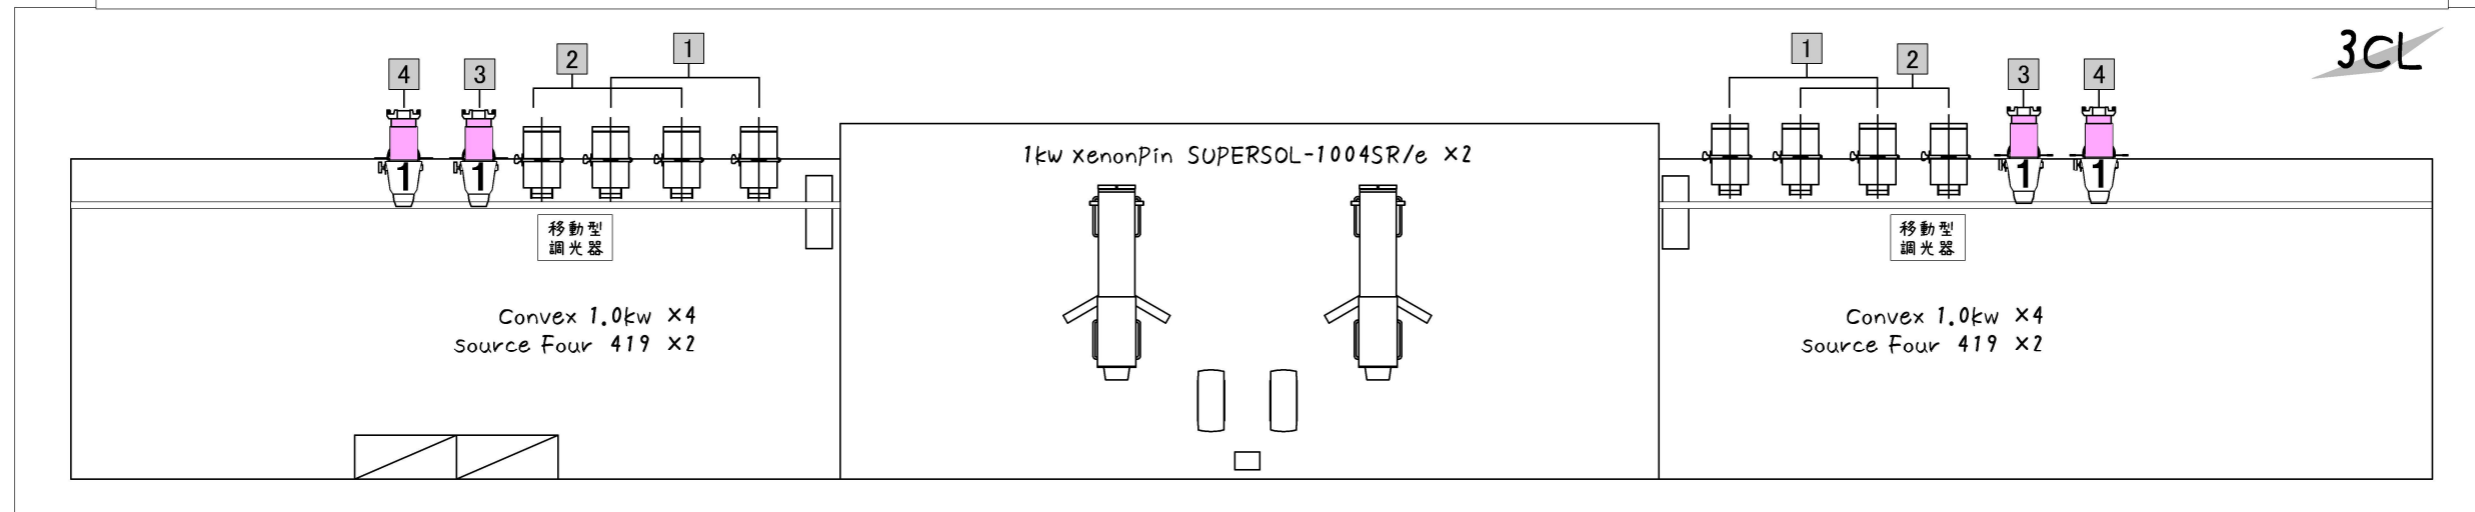

客席 ← → 舞台

舞台 ← → 客席

Convex 1.0kw X8
Source Four 426 X4

空き回路 4 8

Convex 1.0kw X8
Source Four 426 X4

空き回路 8 4

久留米シティプラザ

久留米座 舞台照明設備
FOH機材配置簡略図 (回路 No.)

縮尺
1/100 (A3)