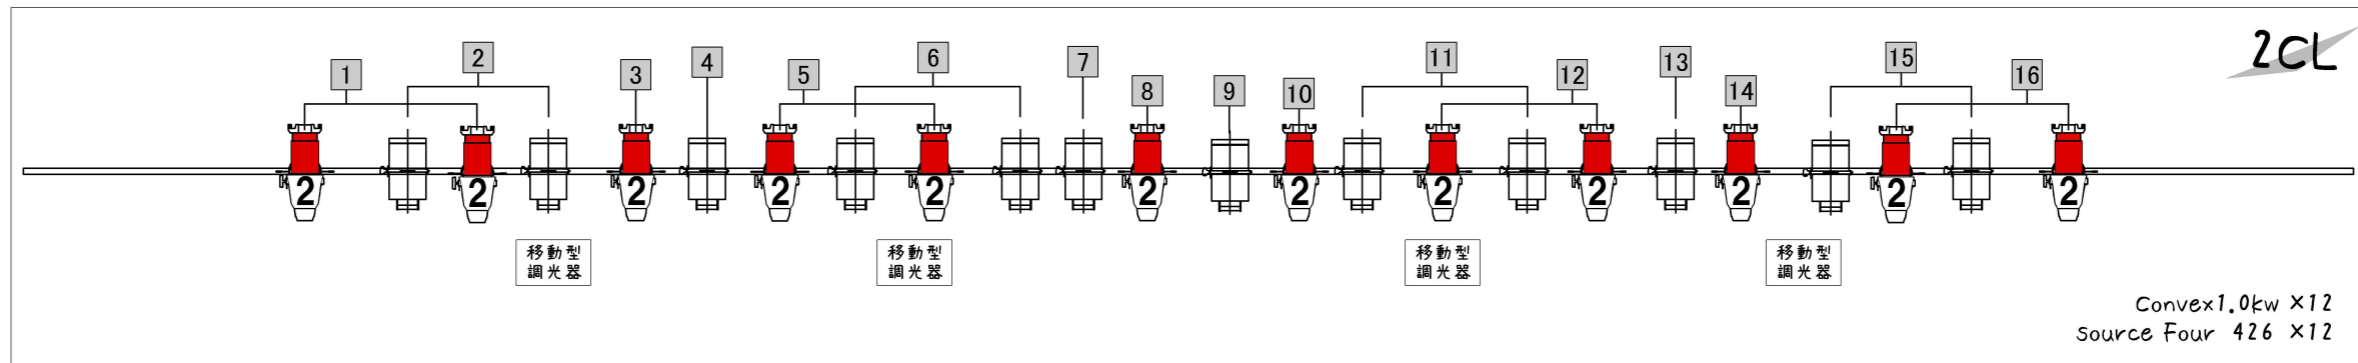

客席 ← → 舞台

舞台 ← → 客席

Convex 1.0kw X8
Source Four 426 X4

空き回路 4 8

Convex 1.0kw X8
Source Four 426 X4

空き回路 8 4

久留米シティプラザ

久留米座 舞台照明設備
FOH機材配置簡略図 (回路 No.)

縮尺
1/100 (A3)