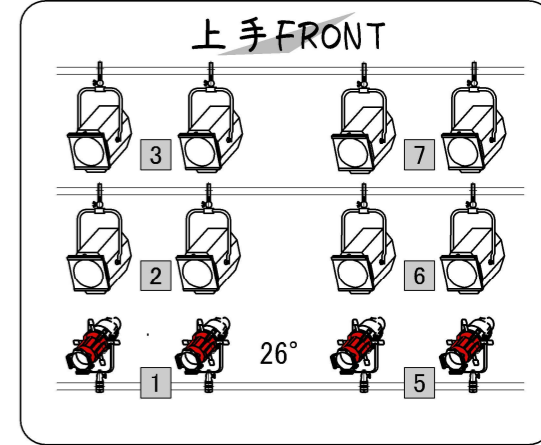

客席 ← → 舞台

舞台 ← → 客席

Convex 1.0kw X8
Source Four 426 X4

空き回路 4 8

Convex 1.0kw X8
Source Four 426 X4

空き回路 8 4

久留米シティプラザ

久留米座 舞台照明設備
FOH機材配置簡略図 (回路 No.)