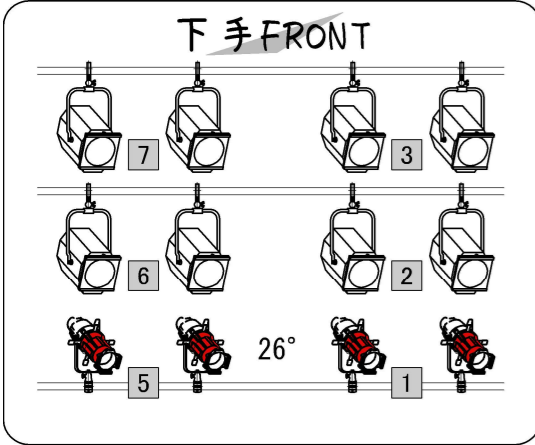

客席 ← → 舞台

舞台 ← → 客席

Convex 1.0kw X8
Source Four 426 X4

空き回路 4 8

Convex 1.0kw X8
Source Four 426 X4

空き回路 8 4

久留米シティプラザ

久留米座 舞台照明設備
FOH機材配置簡略図 (回路 No.)

縮尺
1/100 (A3)