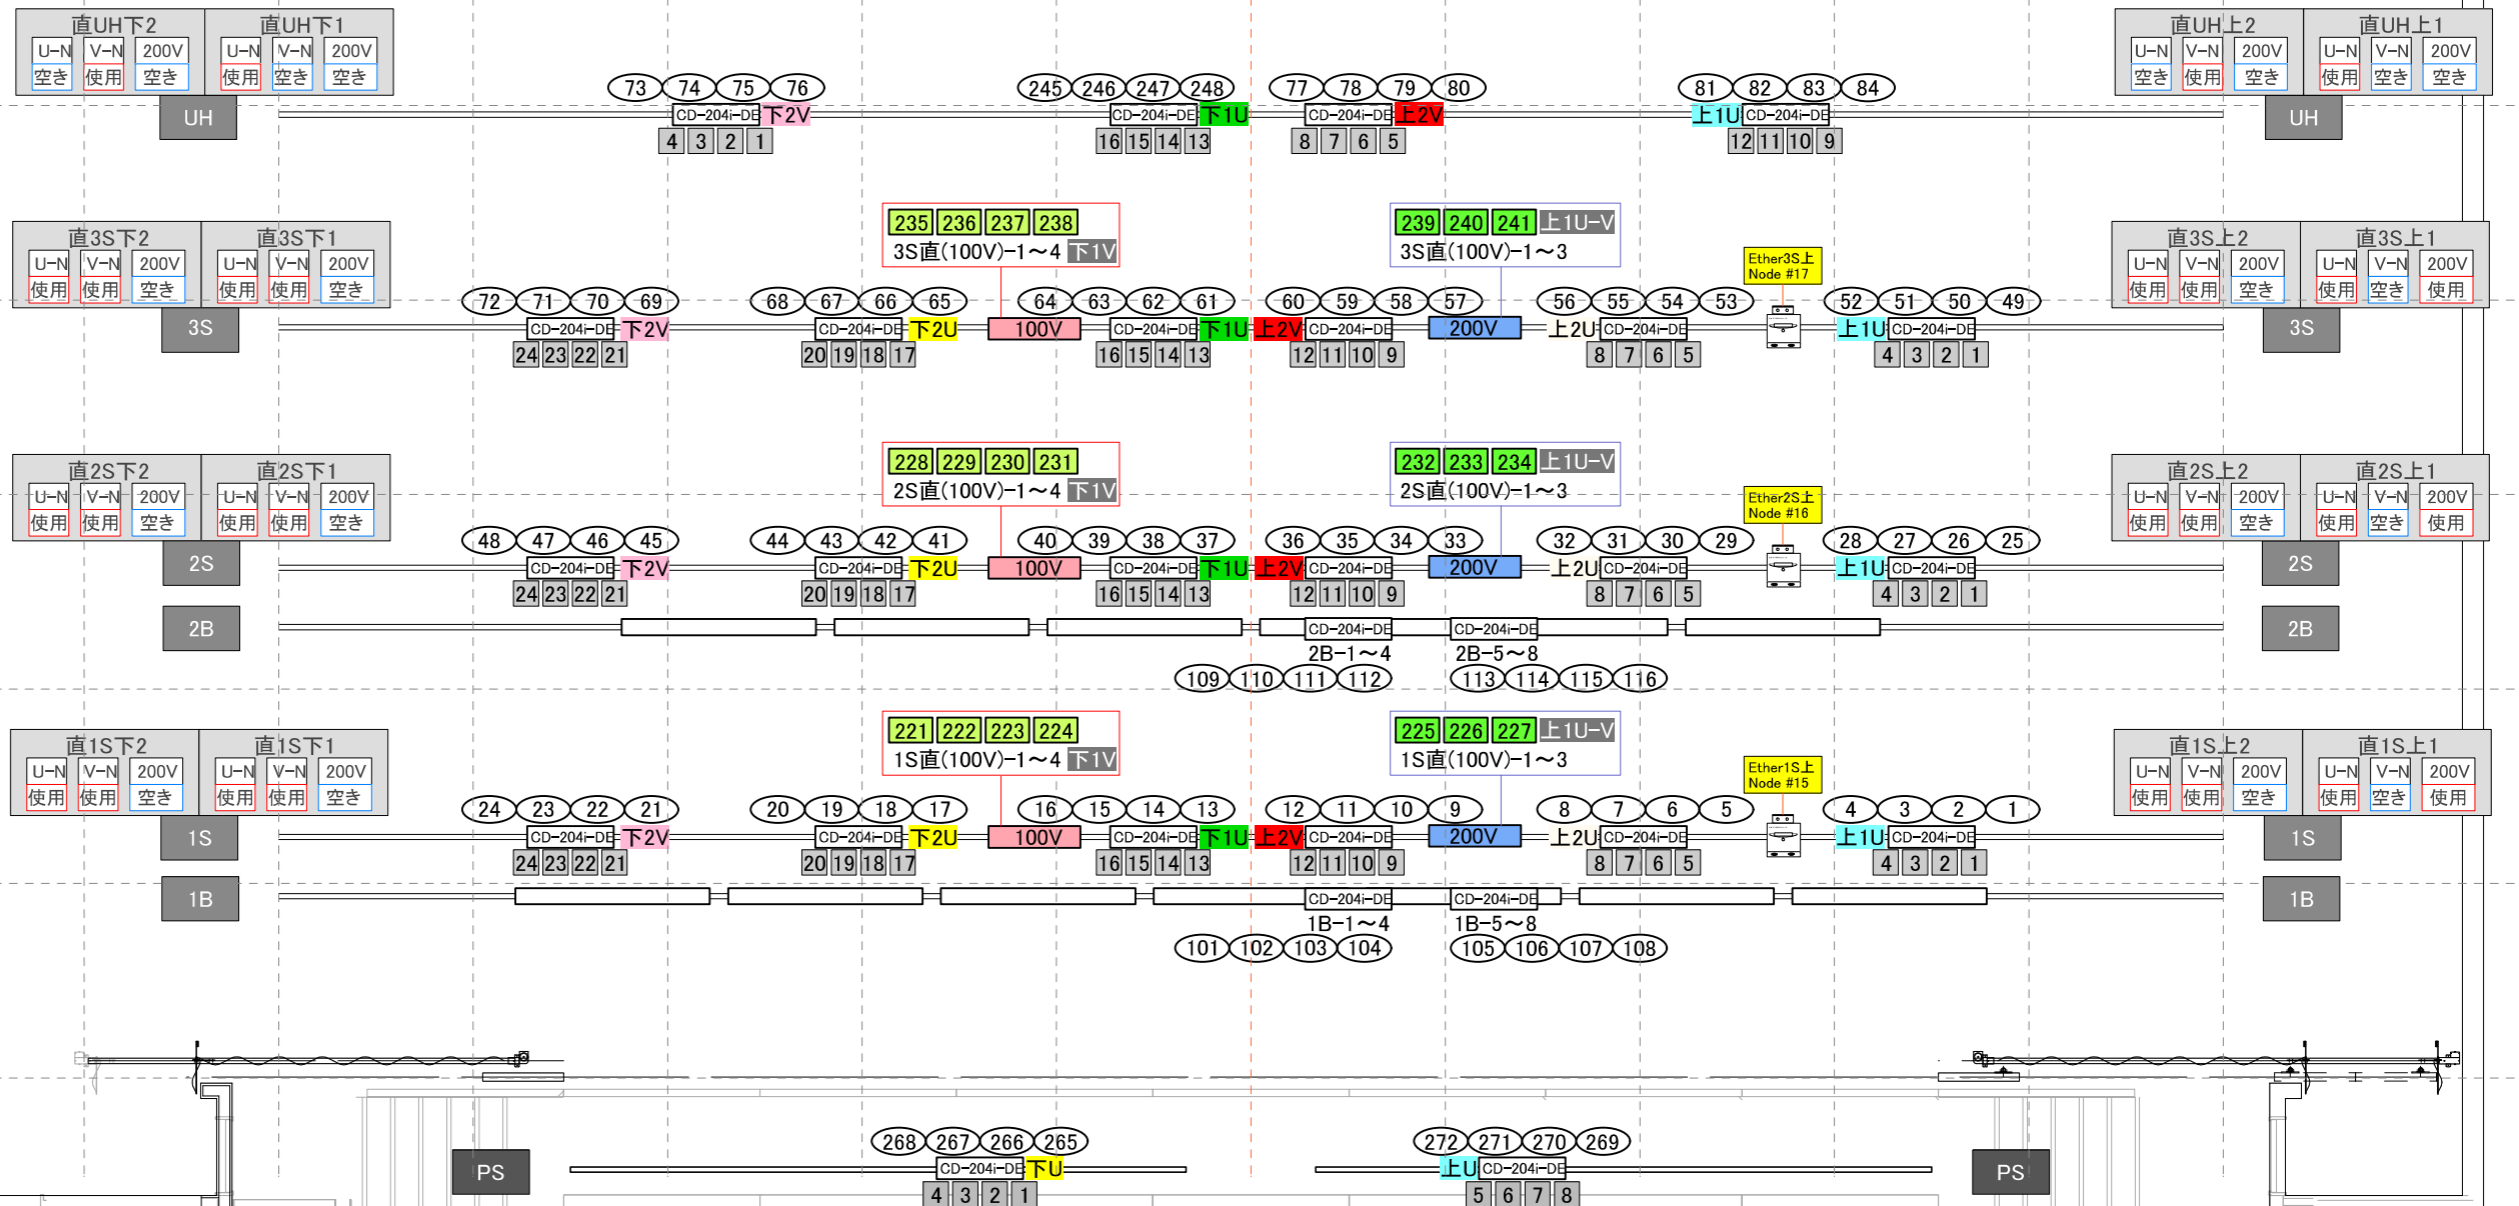

【アッパー・ホリゾンライト用コンセント】*2
 並列回路
 C型60Aコンセント *4
 200Vコネクタ(分岐MCCB付) *2
 イーサネットコネクタ(AUX1) *1
 すのこ分電盤より給電

【1・2・3サスペンションライト用コンセント】*各2
 並列回路
 C型60Aコンセント *4
 200Vコネクタ(分岐MCCB付) *2
 イーサネットコネクタ(AUX1) *1
 すのこ分電盤より給電

【1・2ボーダーライト用コンセント】*各2
 並列回路
 C型60Aコンセント *4
 200Vコネクタ(分岐MCCB付) *2
 イーサネットコネクタ(AUX1) *1
 すのこ分電盤より給電

CD-204i-DE ...移動型調光器
 # ...回路番号
 # ...DMX番号(移動型調光器)
 # ...DMX番号(100V直ボックス)
 # ...DMX番号(200V直ボックス)

【プロセニアムライト用コンセント】*2
 並列回路
 C型60Aコンセント *2
 200Vコネクタ(分岐MCCB付) *1
 イーサネットコネクタ(AUX1) *1
 客席分電盤より給電