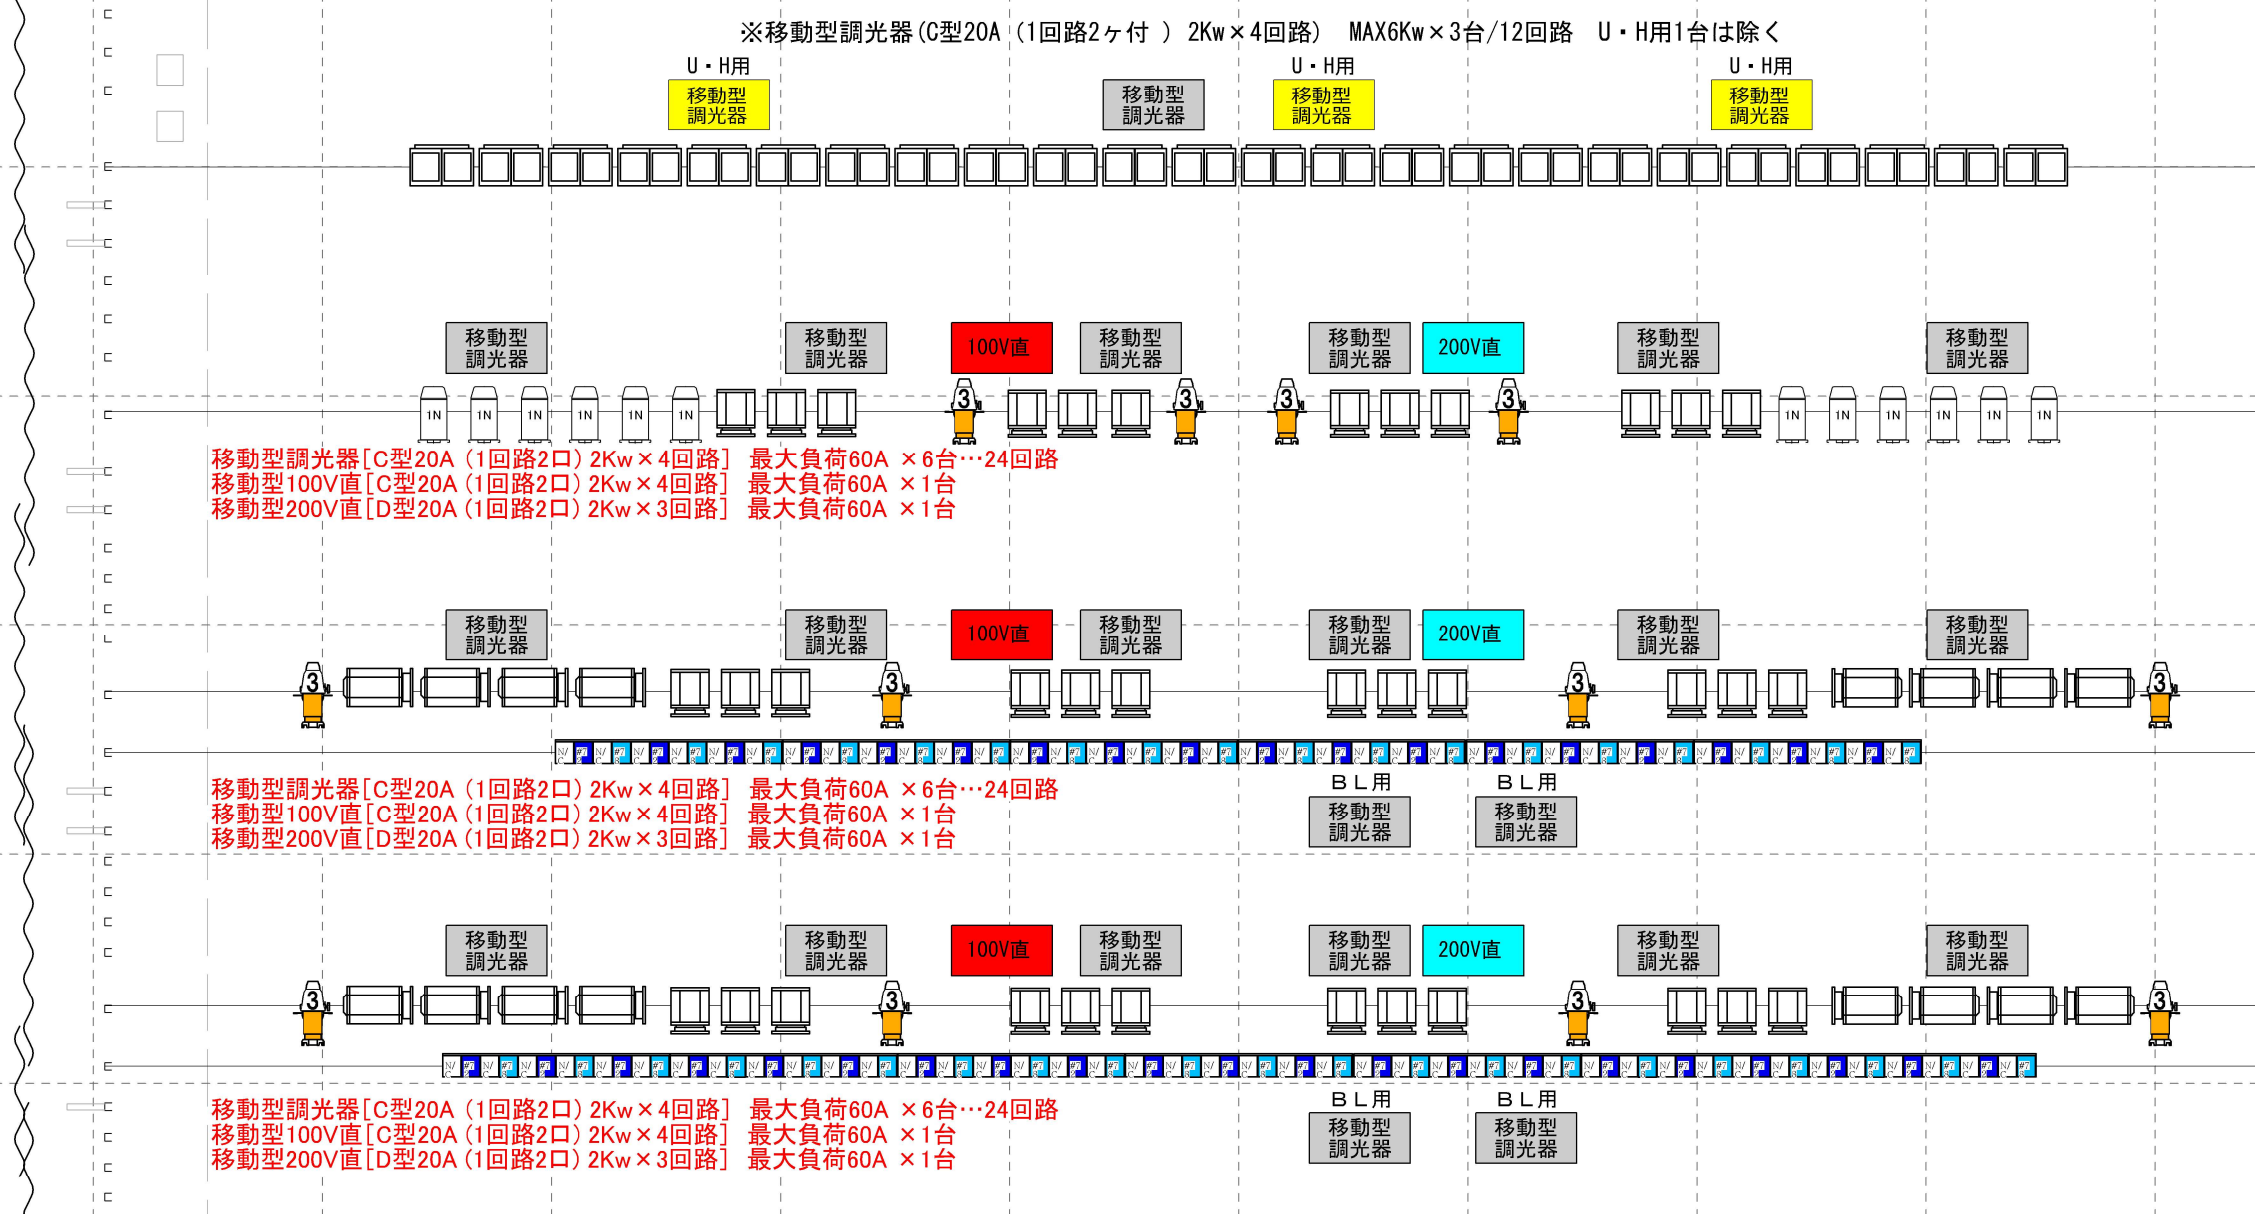

バトン24 (ホリ幕)
 バトン23 (大黒幕)
 バトン22
 バトン21
 バトン20
 アッパーホリ
 バトン19 (袖幕3)
 バトン18 (一文字幕6)
 バトン17
 バトン16
 バトン15
 サス3
 バトン14 (袖幕2)
 バトン13 (一文字幕5)
 バトン12
 バトン11
 バトン10
 バトン9
 サス2
 ボーダ2 (一文字幕4)
 バトン8 (中割幕)
 バトン7 (一文字幕3)
 バトン6
 バトン5
 バトン4
 バトン3
 サス1
 ボーダ1 (一文字幕2)
 バトン2 (袖幕1)
 バトン1
 暗転幕
 緞帳

久留米シティプラザ

久留米座 舞台照明設備
 SUS機材配置図

縮尺
 1/60 (A3)