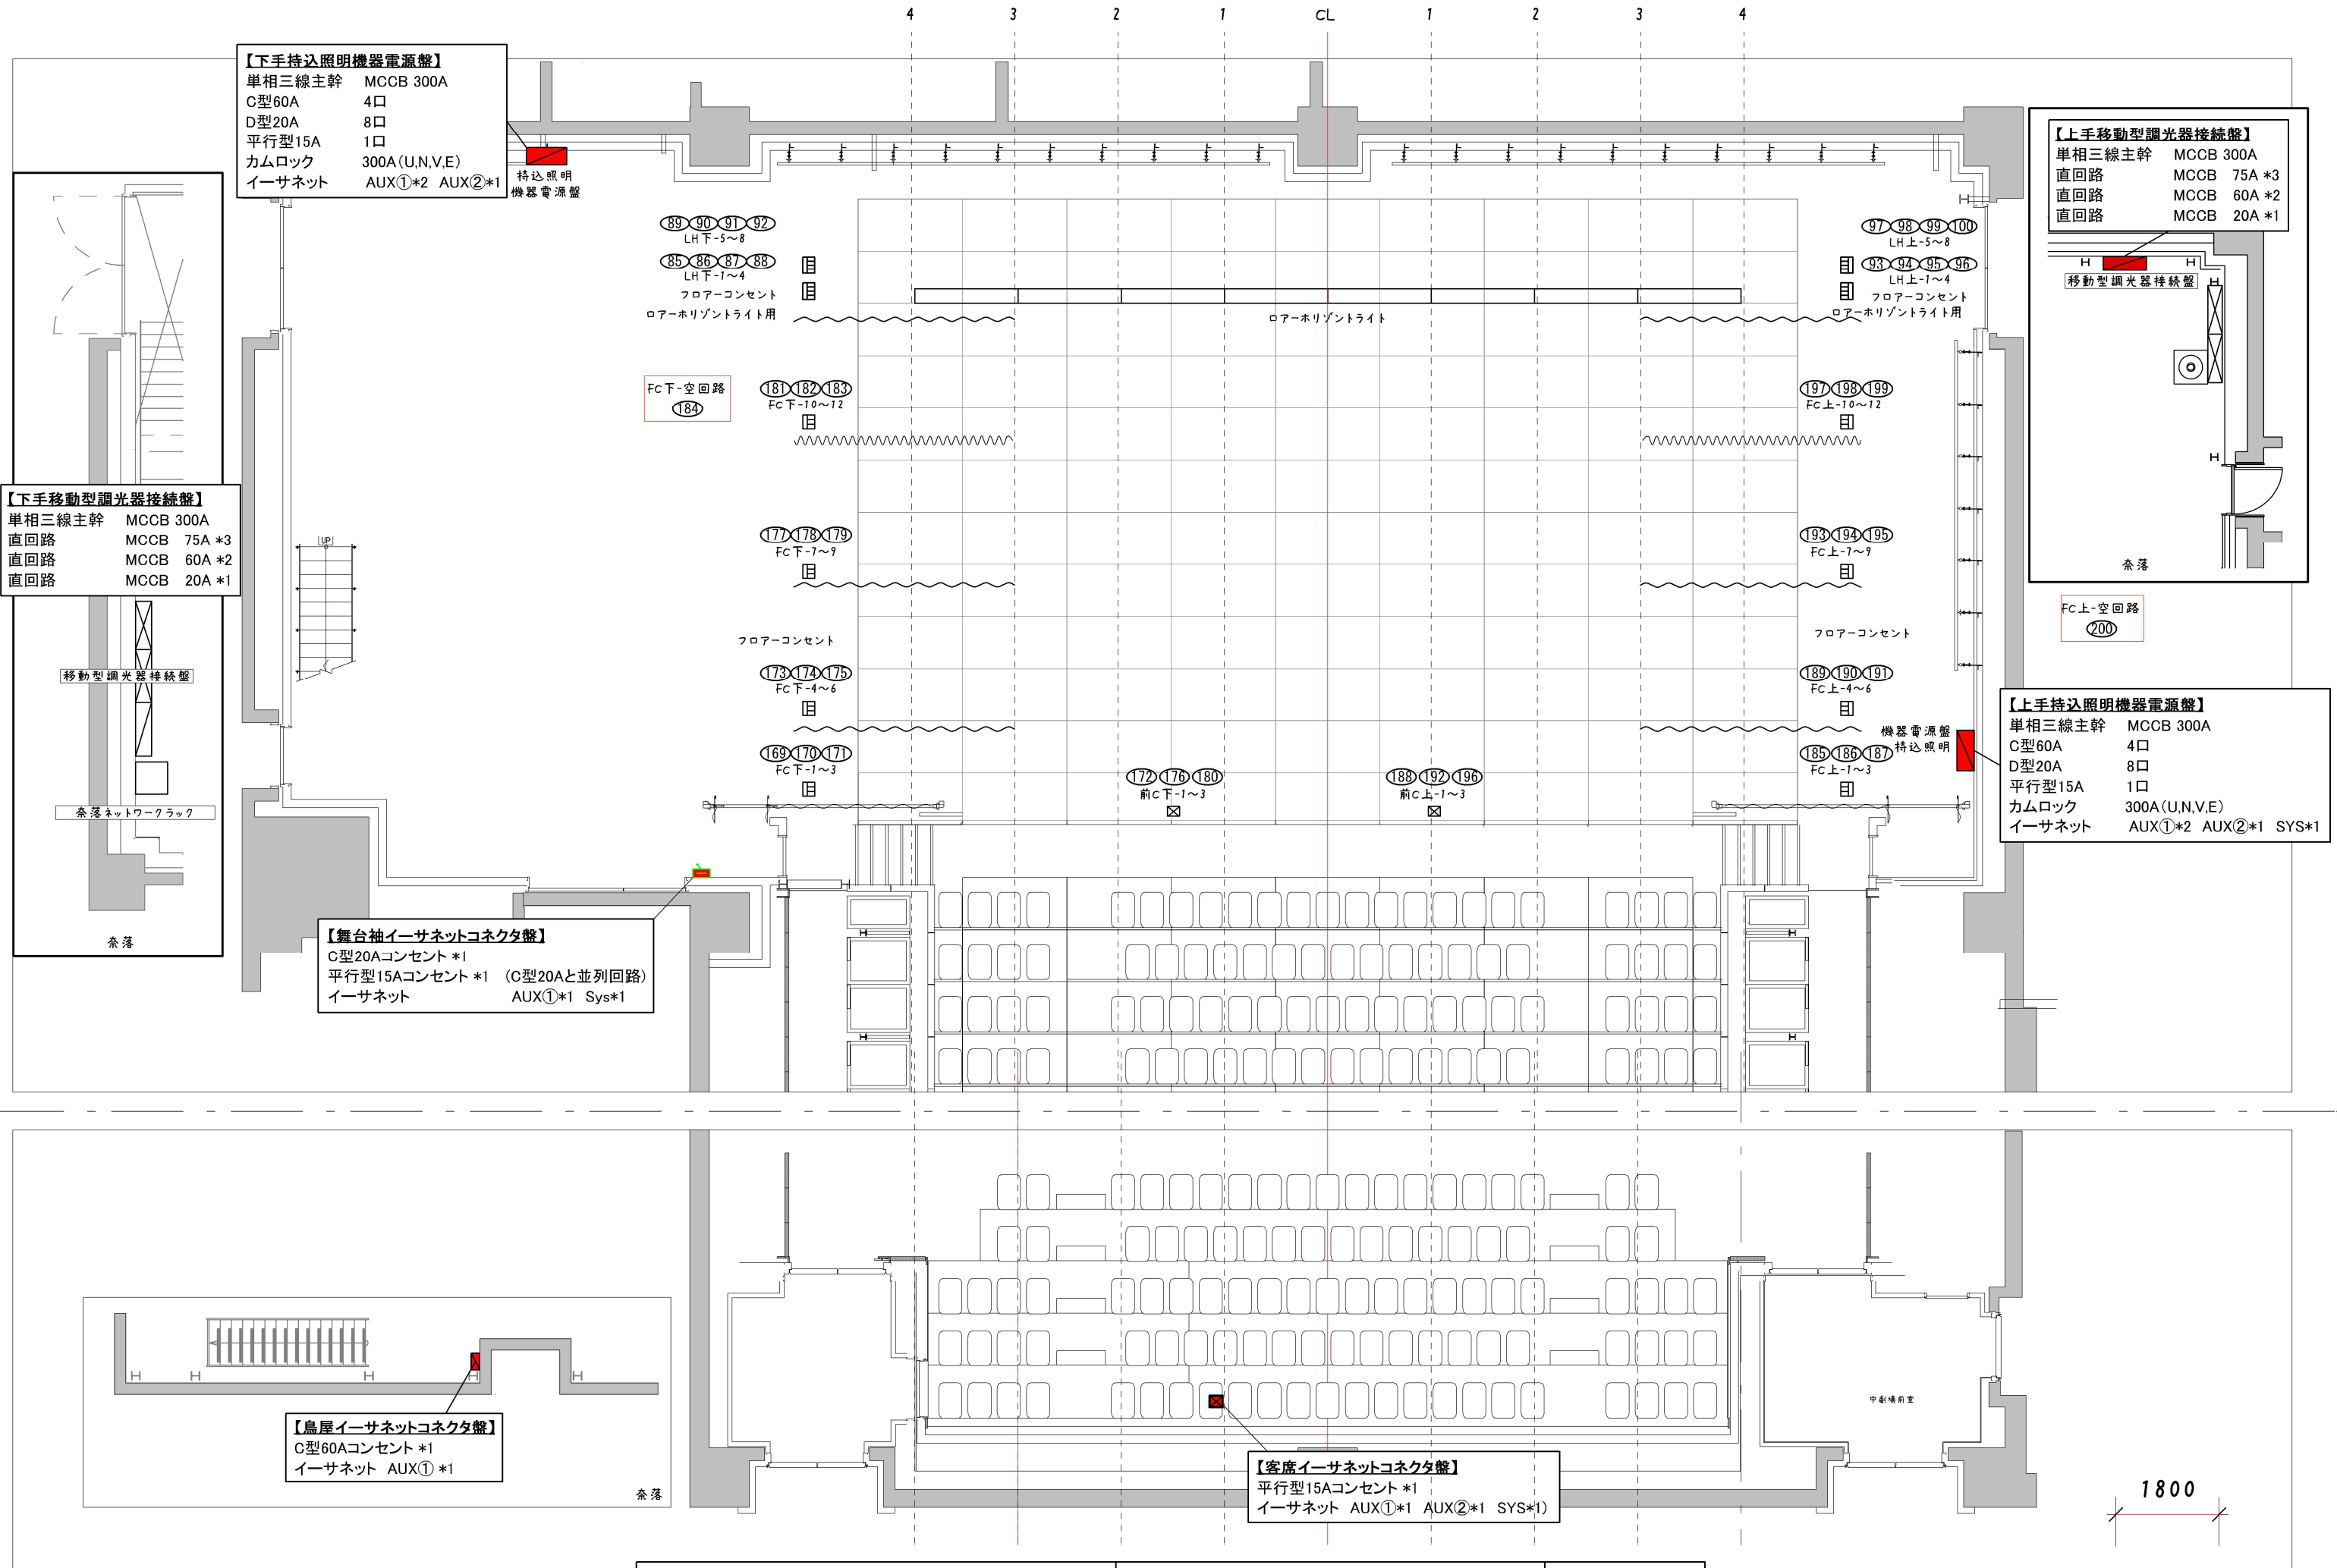

**【下手持込照明機器電源盤】**  
 単相三線主幹 MCCB 300A  
 C型60A 4口  
 D型20A 8口  
 平行型15A 1口  
 カムロック 300A(U,N,V,E)  
 イーサネット AUX①\*2 AUX②\*1

**【上手移動型調光器接続盤】**  
 単相三線主幹 MCCB 300A  
 直回路 MCCB 75A \*3  
 直回路 MCCB 60A \*2  
 直回路 MCCB 20A \*1

**【下手移動型調光器接続盤】**  
 単相三線主幹 MCCB 300A  
 直回路 MCCB 75A \*3  
 直回路 MCCB 60A \*2  
 直回路 MCCB 20A \*1

**【上手持込照明機器電源盤】**  
 単相三線主幹 MCCB 300A  
 C型60A 4口  
 D型20A 8口  
 平行型15A 1口  
 カムロック 300A(U,N,V,E)  
 イーサネット AUX①\*2 AUX②\*1 SYS\*1

**【舞台袖イーサネットコネクタ盤】**  
 C型20Aコンセント \*1  
 平行型15Aコンセント \*1 (C型20Aと並列回路)  
 イーサネット AUX①\*1 Sys\*1

**【鳥屋イーサネットコネクタ盤】**  
 C型60Aコンセント \*1  
 イーサネット AUX① \*1

**【客席イーサネットコネクタ盤】**  
 平行型15Aコンセント \*1  
 イーサネット AUX①\*1 AUX②\*1 SYS\*1

久留米シティプラザ

久留米座 舞台照明設備  
 舞台フロア・客席回路配置図

縮尺  
 1/100 (A3)

1800