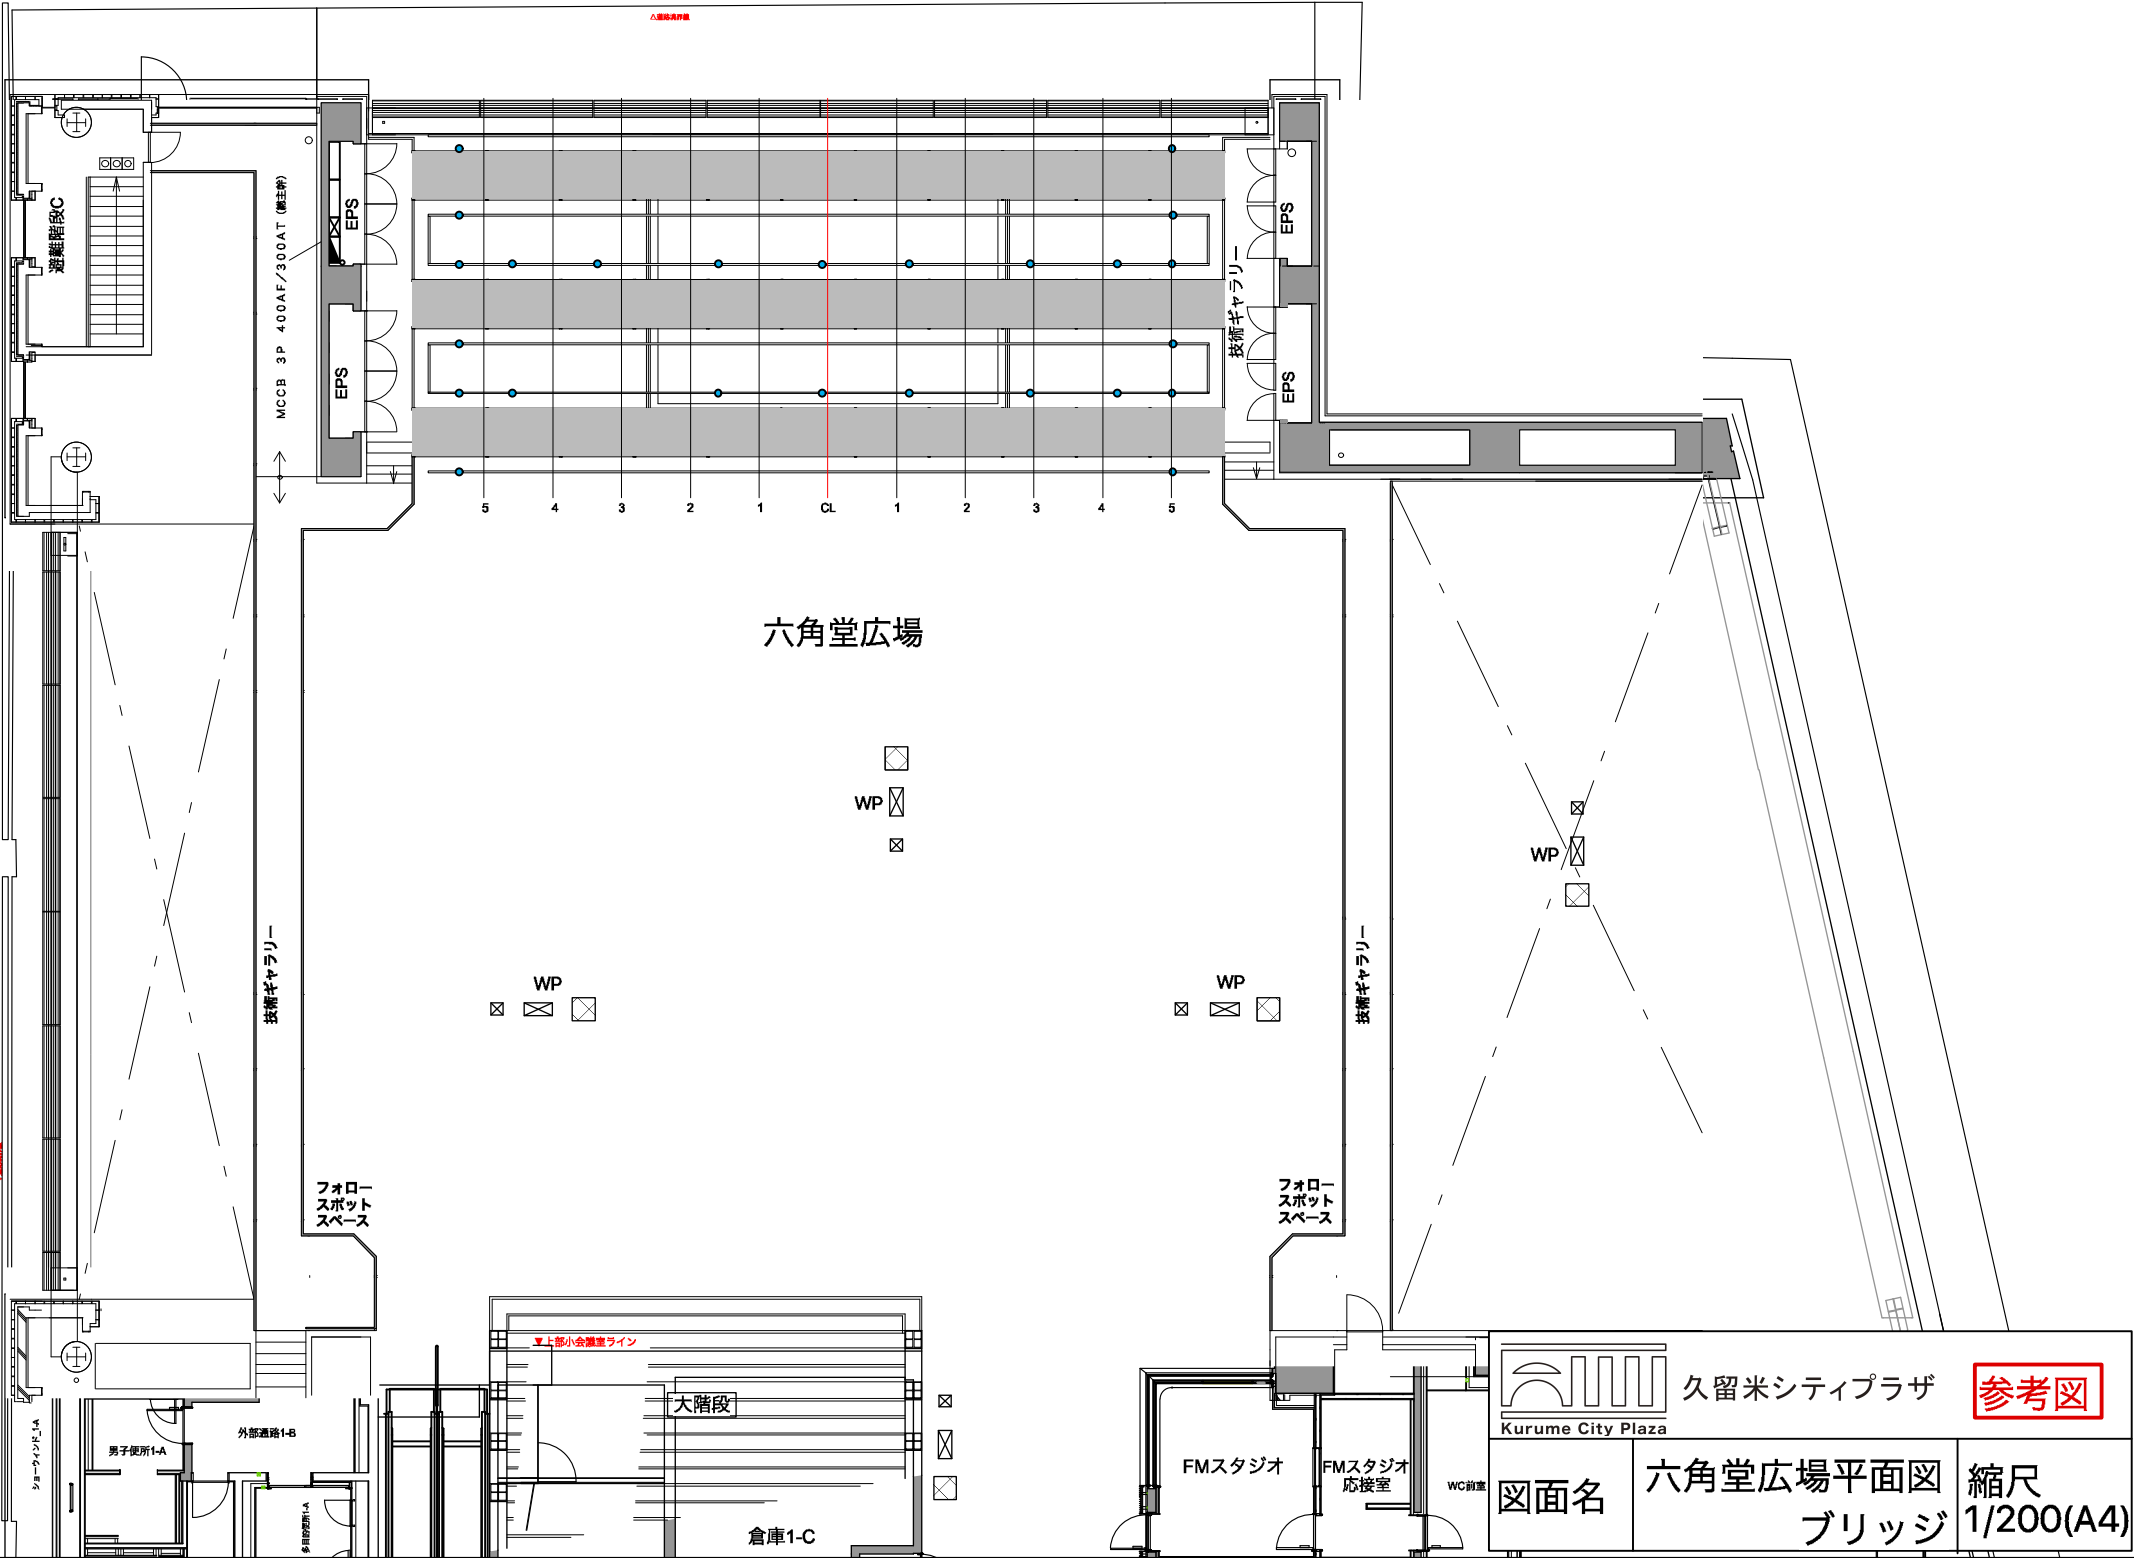

△避難誘導線

| | | |
|--|------------------|---|
|  久留米シティプラザ Kurume City Plaza | | <div style="border: 2px solid red; padding: 2px; display: inline-block;"> 参考図 </div> |
| 図面名 | 六角堂広場平面図 ブリッジ | 縮尺 1/200(A4) |