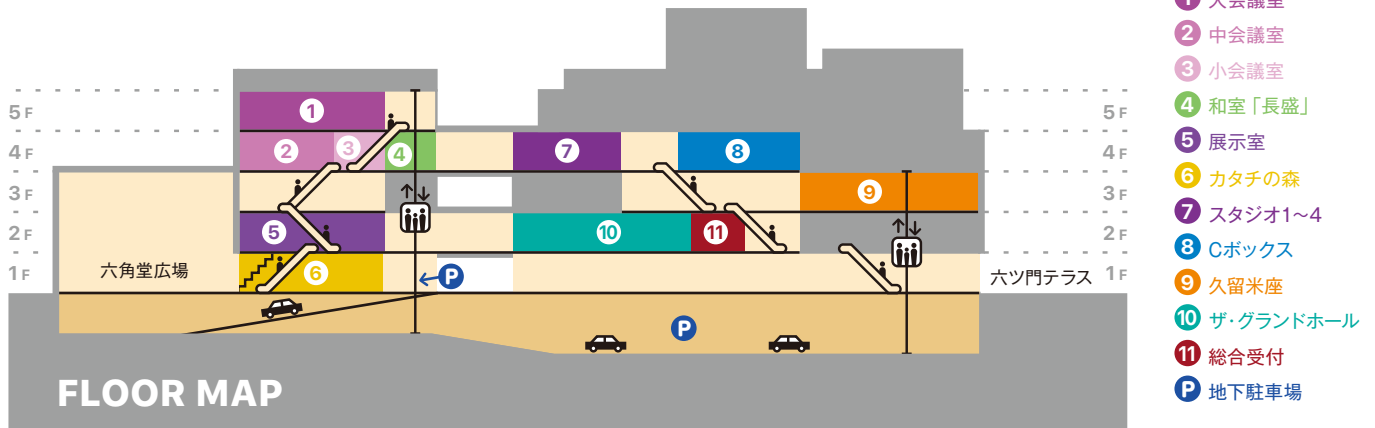

インフォメーション INFORMATION 施設案内

◀西鉄久留米駅方面(東棟)

JR久留米駅方面(西棟)▶

FLOOR MAP

久留米座

赤い漆くいの壁と木の格子が一面を覆い、和の空間が広がる「久留米座」。客席と舞台の距離が近く、一体感と臨場感を味わえるのが特徴。