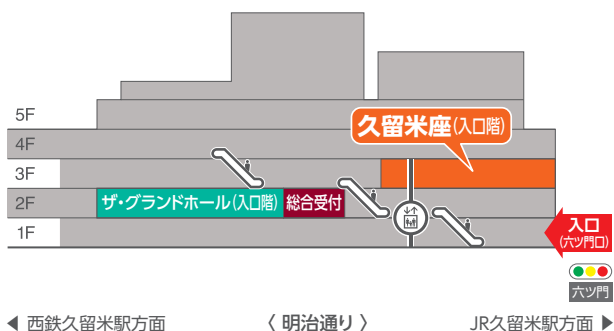

INFORMATION 施設案内

久留米シティプラザには、3つのホールと会議室、展示室、スタジオ、全天候型広場、さらに本格的な和室や交流スペース、ショップ&レストランがあります。

久留米座

客席数 399 楽屋数 5

上質さと心地よさを感じるホール。客席と舞台の距離が近く一体感と臨場感を味わえるのが特徴。演劇やコンサートに加え、講演会や式典などにもご利用いただいています。ロビーでは、筑後地方の伝統工芸であつらえた提灯やブラインドが、ご来場の皆様をお迎えます。