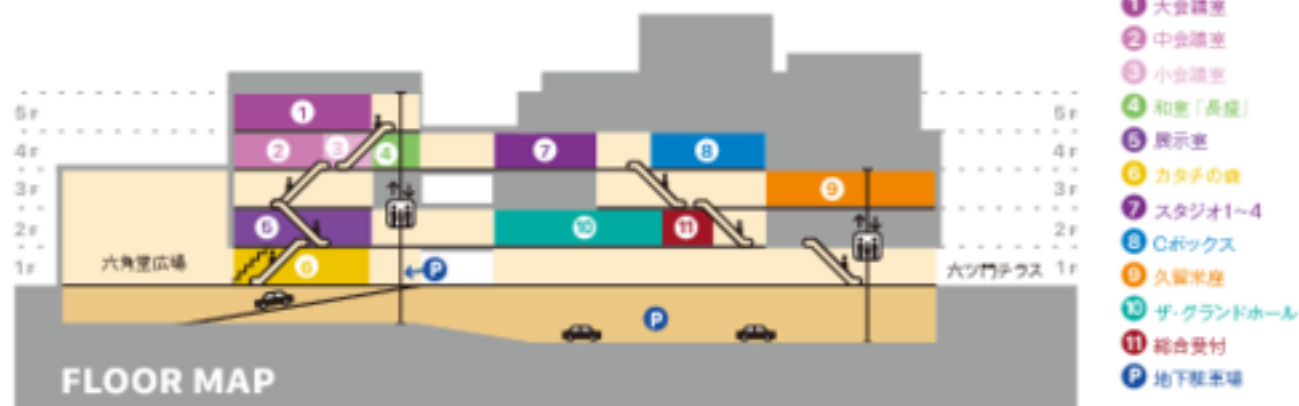

インフォメーション INFORMATION 施設案内

◀西鉄久留米駅方面(東棟)

JR久留米駅方面(西棟)▶

FLOOR MAP

久留米座

赤い漆くい壁と木の格子が一面を覆い、和の空間が広がる「久留米座」。客席と舞台の距離が近く、一体感と臨場感を味わえるのが特徴。